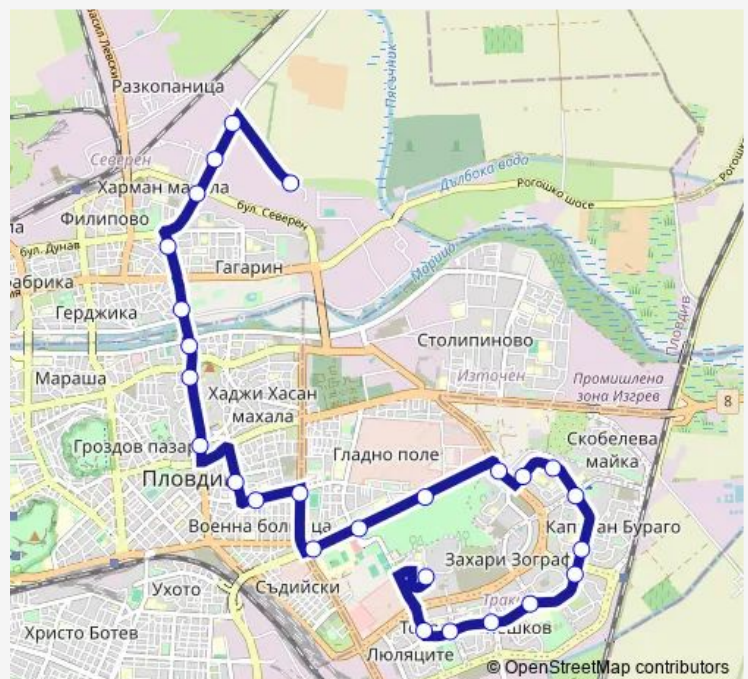

Saturday 06:48

Sunday 06:48

Route info

Direction: Агрохим (завод „Гагарин“)

Stops: 26

Trip Duration: 0 hour 48 min

Кино „Фейсис“

ЖК Тракия – бл. 175

Пред магазин „Детски свят“

ЖК Тракия – бл. 199

Кв. Тракия – А12

Direction

Кв. Тракия – А12 — Агрохим (завод „Гагарин“)

32 stops

[Open route schedule](#)

Кв. Тракия – А12

Route schedule

Кв. Тракия – А12 — Агрохим (завод „Гагарин“)

Monday 06:00

Tuesday 06:00

Wednesday 06:00

Thursday 06:00

Friday 06:00

Saturday 06:00

Sunday 06:00

Route info

Direction: Кв. Тракия – А12

Stops: 32

Trip Duration: 0 hour 48 min

Пловдивски панаир

Ул. Братя Обрейкови

Ул. Брезовско шосе