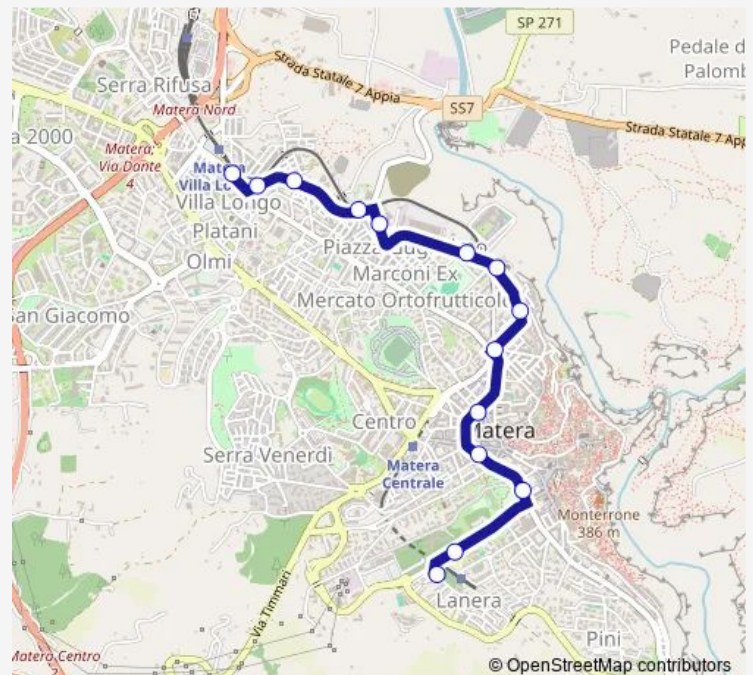

Monday 06:30-15:30

Tuesday 06:30-15:30

Wednesday 06:30-15:30

Thursday 06:30-15:30

Friday 06:30-15:30

Saturday 06:30-15:30

Sunday 08:30-15:30

Route info

Direction: Via La Martella

Stops: 8

Trip Duration: 0 hour 5 min

9 — Linea 9

BusMaps

Direction

Via Della Quercia — Via Nazionale (stazione Villa Longo)

14 stops

Route info

Direction: Via Della Quercia

Stops: 14

Trip Duration: 0 hour 9 min

Direction

Via Nazionale (stazione Villa Longo) — Via Della Quercia

51 stops

[Open route schedule](#)

Viale Europa Incr. Via Padula

Viale Europa Fr. Datacontact

Via Timmari

Via A. di Francia

Via Levi

Via dell'Ulivo Piazza Semeria

Viale della Quercia fronte civico 8

Via Della Quercia