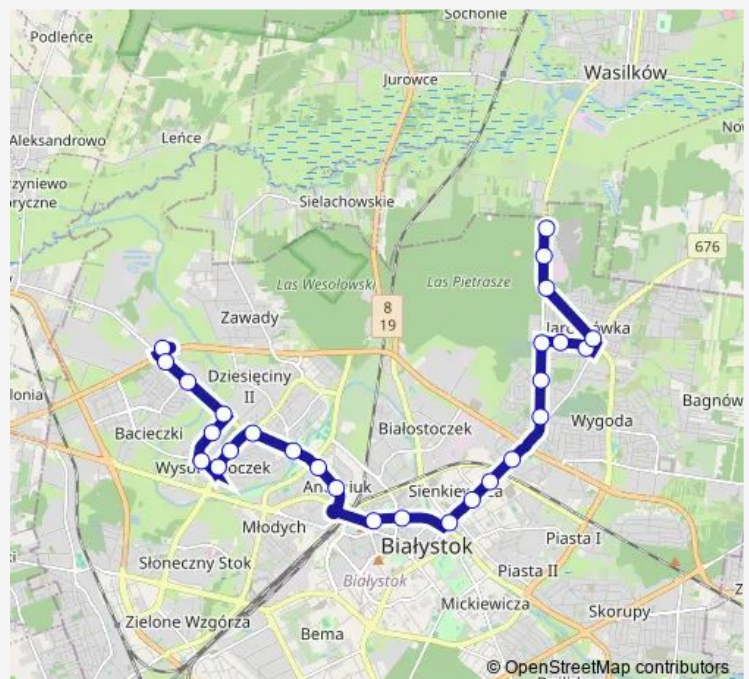

Friday 05:21-22:13

Saturday 04:22-20:38

Sunday 04:15-21:29

Route info

Direction: Wysockiego/Pętla(567)

Stops: 28

Trip Duration: 0 hour 37 min

Swobodna(456)

Swobodna/Łagodna(457)

Antoniuk Fabryczny/Jarzębinowa(006)

Produkcyjna/Nadrzeczna(384)

Produkcyjna/Neptuna(351)

Produkcyjna/Saturna(352)

Produkcyjna/Auchan(363)

Direction

Wysockiego/Pętla(567) — Produkcyjna/Pętla(356)