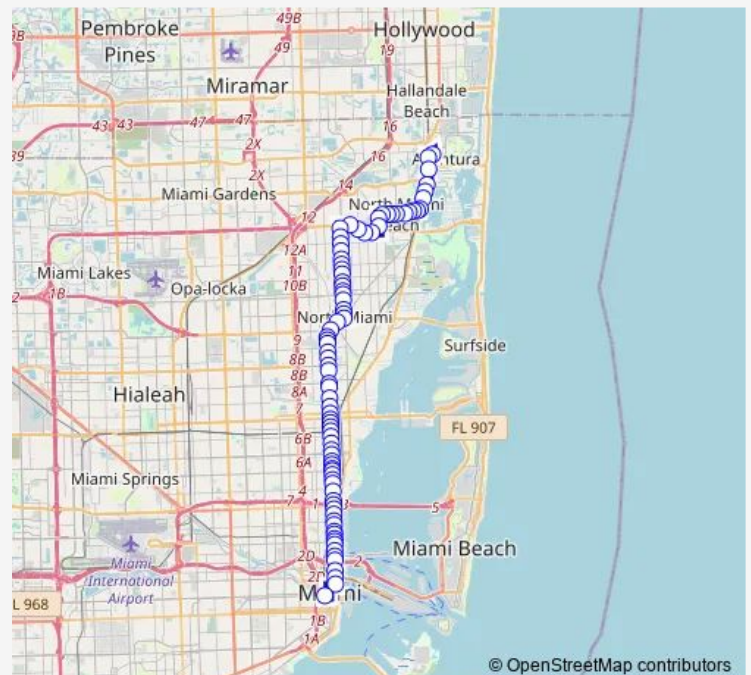

Biscayne BD & NE 191 St

Biscayne BD & NE 183 St

Biscayne BD & NE 180 St

Biscayne BD & NE 178 St

BISCAYNE BD & NE 172 ST

NE 172 ST & W DIXIE HWY

NE 172 ST & NE 23 AV

NE 171 ST & NE 22 AV

Thursday 03:47-23:47

Friday 03:47-23:47

Saturday 04:47-23:47

Sunday 03:54-19:40

**Route info**

Direction: BUS Terminal AT Aventura Mall

Stops: 85

Trip Duration: 1 hour 27 min

9 — Aventura-Downtown VIA NE 2 Ave

NE 6 AV @ NE 166 St

NE 6 AV @ NE 162 St

NE 6 AV @ NE 159 St

NE 6 AV @ # 15600

NE 6 AV & NE 151 St

NE 6 AV @ NE 149 St

NE 6 AV & NE 147 ST