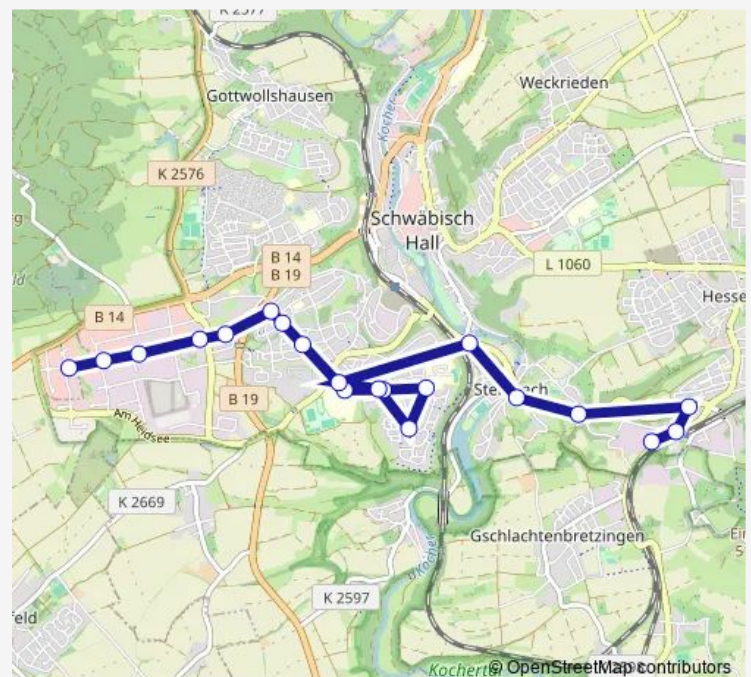

Schwäbisch Hall Sudetenweg / Turnhalle Rollhof

Schwäbisch Hall Sudetenweg / Abzw. Neißeweg

Schwäbisch Hall Schulzentrum West

Schwäbisch Hall Hagenbach

Schwäbisch Hall Hagenbacher Ring

Schwäbisch Hall Wagnerweg

Schwäbisch Hall Hagenbach

Schwäbisch Hall Schulzentrum West

Schwäbisch Hall Stadtwerke

Steinbach Mitte

Steinbach Comburg

Hessental Hessentaler Straße

Hessental Bahnhof

Hessental Fassfabrik

Route schedule

Schwäbisch Hall Sportplatz — Hessental Fassfabrik

Monday 05:28-06:28

Tuesday 05:28-06:28

Wednesday 05:28-06:28

Thursday 05:28-06:28

Friday 05:28-06:28

Saturday —

Sunday —

Route info

Direction: Schwäbisch Hall Sportplatz

Stops: 18

Trip Duration: 0 hour 22 min

Direction

Michelfeld Kerz / Augenzentrum — Hessental Fassfabrik

20 stops