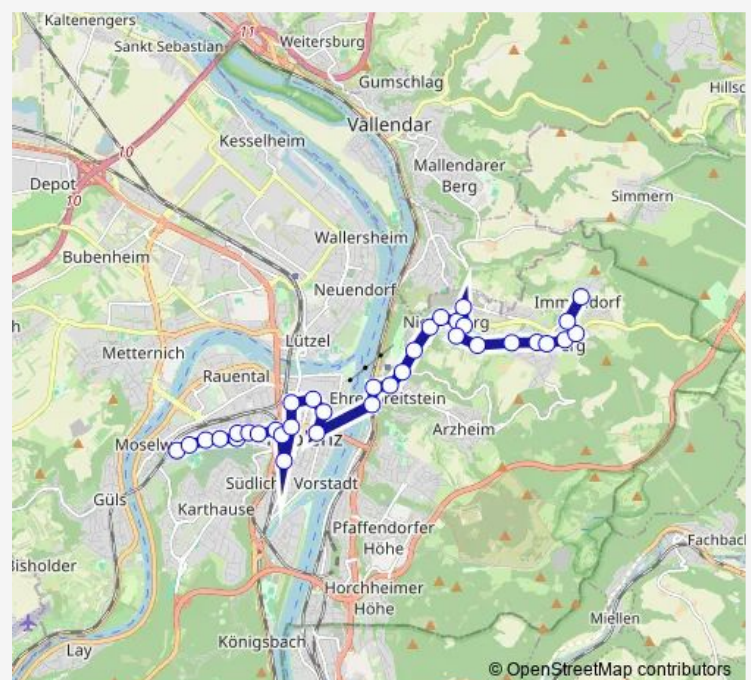

Koblenz Ehrenbreitstein Festungsaufzug/Djh

Koblenz Ehrenbreitstein Mühlental

Koblenz Niederberg Neudorf Bergstraße

Route schedule

Koblenz Moselweiß BBS/Beatusstraße — Koblenz Im-
mendorf Quellenweg

Monday 05:22-23:07

Tuesday 05:22-23:07

Wednesday 05:22-23:07

Thursday 05:22-23:07

Friday 05:22-23:07

Saturday 05:22-23:07

Sunday 07:07-23:07

Route info

Direction: Koblenz Moselweiß BBS/Beatusstraße

Stops: 35

Trip Duration: 0 hour 50 min

Koblenz Niederberg Neudorfer Weg

Koblenz Niederberg Am Brunnen

Koblenz Niederberg Kirche

Koblenz Niederberg Kaserne

Koblenz Niederberg Friesenstraße

Koblenz Niederberg Im Weeling