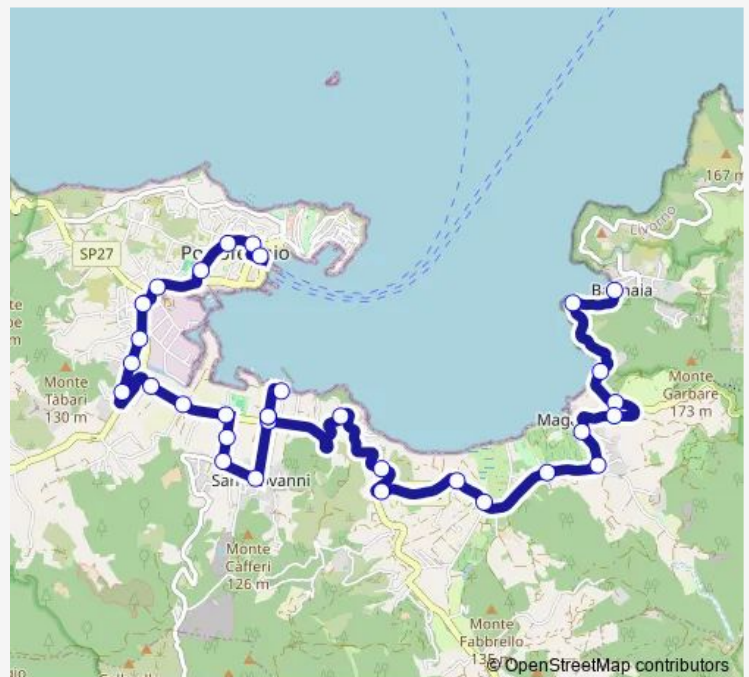

Bus 9 Portoferraio - Bagnaia

[Go to website](#)

Direction

Bagnaia — Portoferraio Calata Italia

32 stops

[Open route schedule](#)

- Bagnaia
- Bagnaia, Punta Pina
- Concia Di Mare
- Villa Ottone
- Ottone, Acqua Riese
- Bivio Magazzini
- Magazzini, Bivio Le Trane
- Magazzini, Hotel Fabricia
- Localit Schiopparello 146
- Schiopparello, La Curva
- Bivio Bagnaia, V. Schiopparello
- Le Grotte, Hotel Garden
- Le Grotte, Villa Romana
- Bivio San Giovanni
- San.Giovanni, V. Damiani 1
- San Giovanni, Capolinea
- S.Giovanni, V. Damiani 1
- Bucine, Arco Di San Michele
- V. Casa Del Duca 25
- V. Casa Del Duca-Strada, Rsa
- San Giovanni Impianti Sportivi

Route schedule

Bagnaia — Portoferraio Calata Italia

Monday	09:05-18:45
Tuesday	09:05-18:45
Wednesday	09:05-18:45
Thursday	09:05-18:45
Friday	09:05-18:45
Saturday	09:05-18:45
Sunday	09:05-18:45

Route info

Direction: Bagnaia

Stops: 32

Trip Duration: 0 hour 30 min

9 — Portoferraio - Bagnaia

Terme Di San Giovanni

Localit Orti

V. Carpani Lena

V. Carpani 219

Wednesday 08:30-18:10

Thursday 08:30-18:10

Friday 08:30-18:10

Saturday 08:30-18:10

Sunday 08:30-18:10

Route info

Direction: Portoferraio Calata Italia

Stops: 32