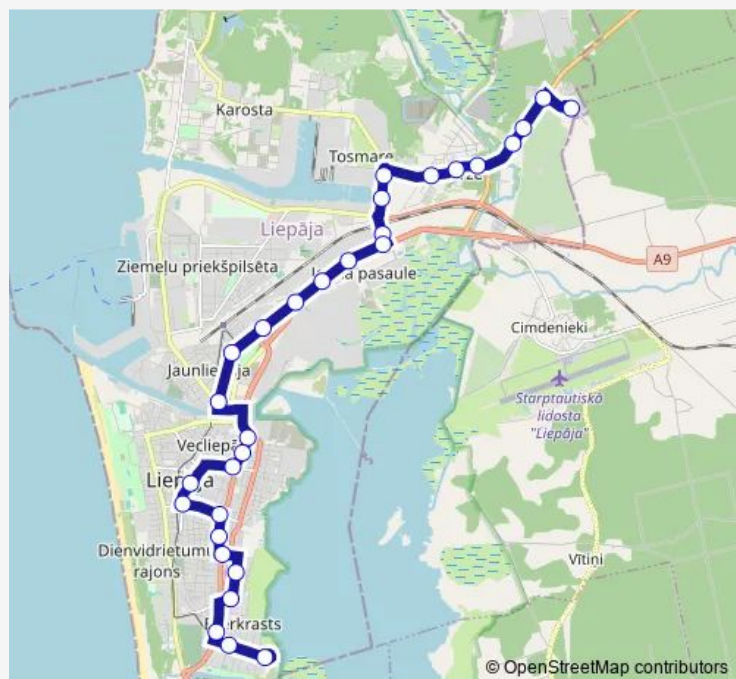

Saturday 07:00-19:50

Sunday 07:00-19:50

Route info

Direction: M. Ķempes iela

Stops: 29

Trip Duration: 0 hour 38 min

9 — Mirdzas Ķempes iela - Slimnīca

Pagr. uz Grīzupes ielu

Talsu iela

Bērnudārzs

14.novembra bulv.

Kārķu iela

Grīzupes iela

Pagr.uz slimnīcu

Slimnīca

Direction