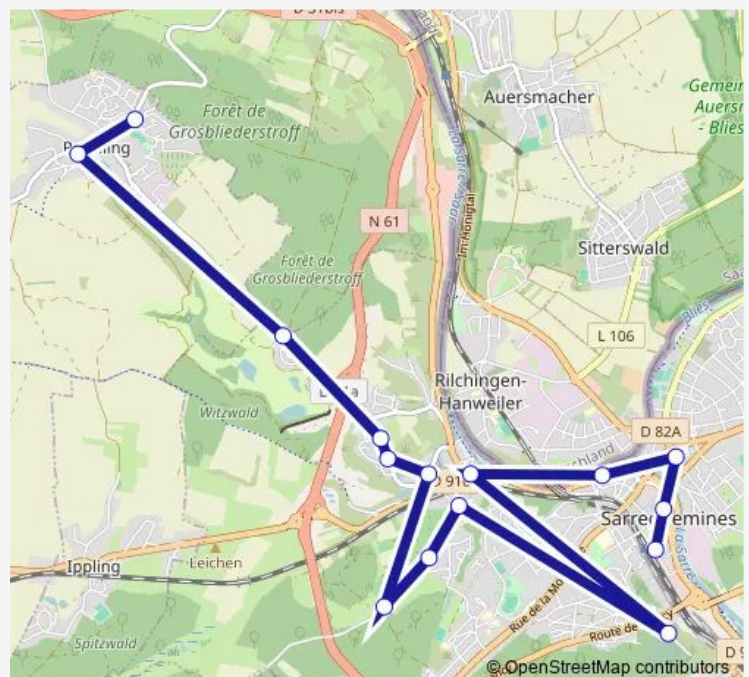

### Direction

Gare Routière et SnCF — Cité

15 stops

[Open route schedule](#)

Gare Routière et SnCF

Hôtel De Ville

Geiger-lut

Poste

### Route schedule

Gare Routière et SnCF — Cité

Monday 08:55-17:15

Tuesday 08:55-17:15

Wednesday 08:55-17:15

Thursday 08:55-17:15

Friday 08:55-17:15

Saturday 08:55-17:15

### Route info

Direction: Gare Routière et SnCF

Stops: 15

Trip Duration: 0 hour 28 min

9 — Rouhling - Grosbliederstroff - Sarreguemines