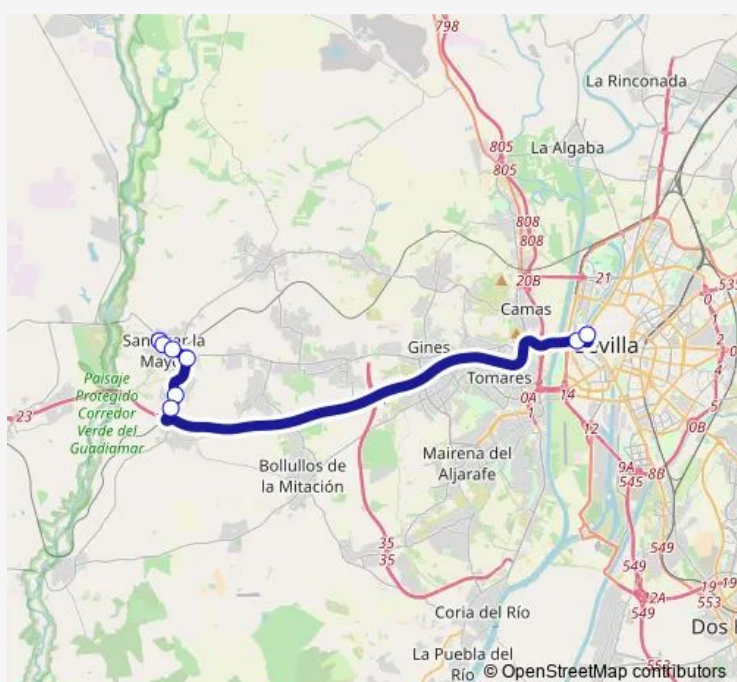

Bus 1660 M-166 Sanlúcar La Mayor - Sevilla (Directo Laborables)

[Go to website](#)

Direction

Venta La Alegria (Frente) — Plaza De Armas

8 stops

[Open route schedule](#)

Venta La Alegria (Frente)

C/Cristobal Colon (Mercadona)(I)

Venta Pazo

Urb Altos Del Aljarafe (Frente)

Urb Sajardines

Poligono Solucar

Chapina (I)

Plaza De Armas

Route schedule

Venta La Alegria (Frente) — Plaza De Armas

Monday	06:45-09:00
Tuesday	06:45-09:00
Wednesday	06:45-09:00
Thursday	06:45-09:00
Friday	06:45-09:00
Saturday	—
Sunday	—

Route info

Direction: Venta La Alegria (Frente)

Stops: 8

Trip Duration: 0 hour 32 min

Wednesday 10:00-15:30

Thursday 10:00-15:30

Friday 10:00-15:30

Saturday —

Sunday —

Route info

Direction: Plaza De Armas

Stops: 8