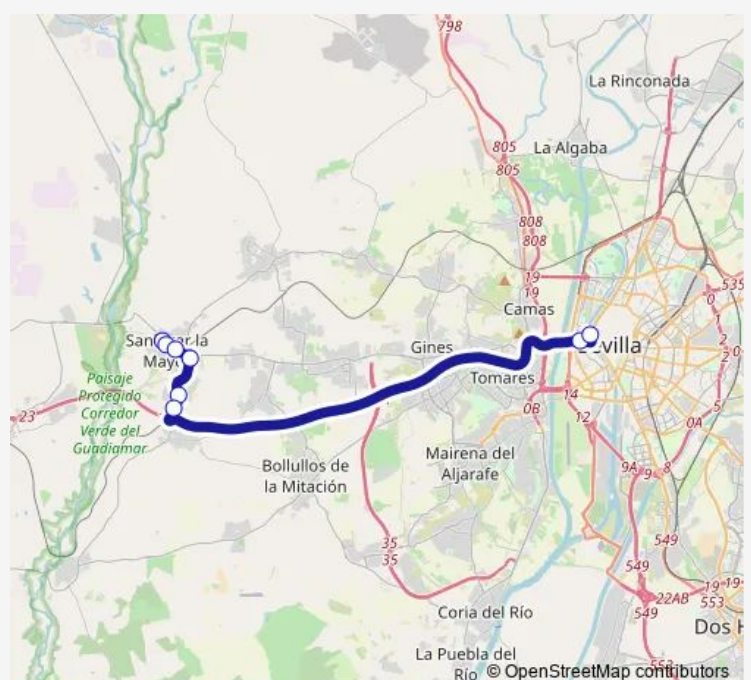

Venta Pazo

Urb Altos Del Aljarafe (Frente)

Urb Sajardines

Poligono Solucar

Chapina (I)

Plaza De Armas

Route schedule

Venta La Alegria (Frente) — Plaza De Armas

Monday	06:45-09:00
Tuesday	06:45-09:00
Wednesday	06:45-09:00
Thursday	06:45-09:00
Friday	06:45-09:00
Saturday	—
Sunday	—

Route info

Direction: Venta La Alegria (Frente)

Stops: 8

Trip Duration: 0 hour 32 min

Direction

Plaza De Armas — Venta La Alegria Sanlucar M. (V)

8 stops

[Open route schedule](#)

Plaza De Armas

Chapina-Torre Sevilla

Poligono Solucar

Urb Sajardines (V)

Wednesday 10:00-15:30

Thursday 10:00-15:30

Friday 10:00-15:30

Saturday —

Sunday —

Route info

Direction: Plaza De Armas

Stops: 8