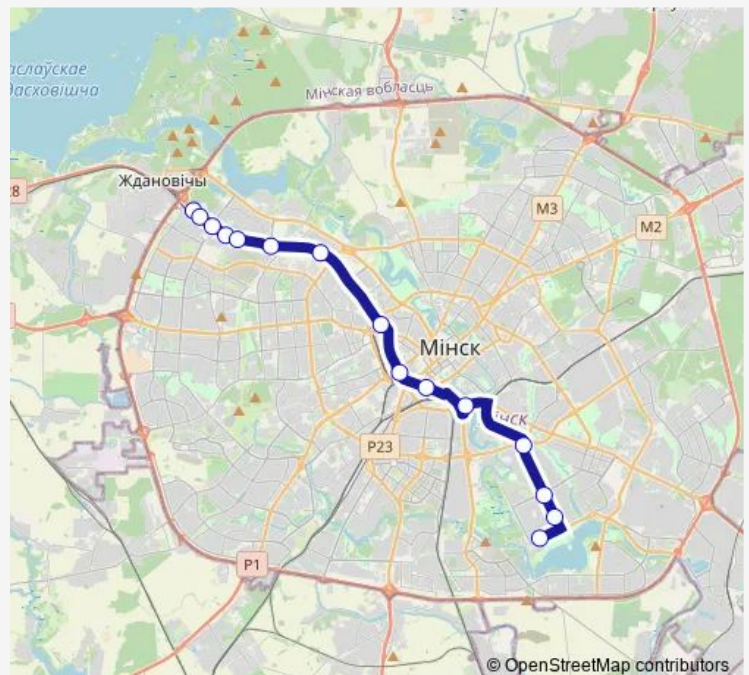

Direction

ДС Серебрянка — ТЦ Ждановичи

14 stops

[Open route schedule](#)

ДС Серебрянка

Кинотеатр Салют

Плеханова

Дом быта

Ратомская

ТЦ Ждановичи

Route schedule

ДС Серебрянка — ТЦ Ждановичи

Monday	—
Tuesday	06:41-16:31
Wednesday	06:41-16:31
Thursday	06:41-16:31
Friday	06:41-16:31
Saturday	06:41-17:11
Sunday	06:41-17:11

Route info

Direction: ДС Серебрянка

Stops: 14

Trip Duration: 0 hour 38 min

Direction

Продовольственный рынок — ДС Серебрянка
(высадка пассажиров)

15 stops

[Open route schedule](#)

Продовольственный рынок