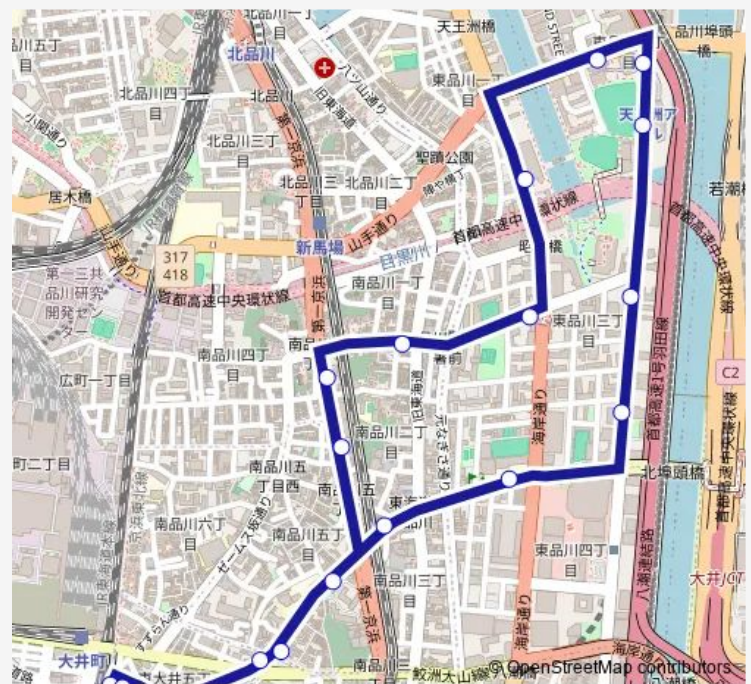

東品川ゆうゆうプラザ前

東品川橋

天王洲公園前

天王洲アイル

新東海橋

昭和橋

東品川三丁目

南品川二丁目

Tuesday 07:30-19:50

Wednesday 07:30-19:50

Thursday 07:30-19:50

Friday 07:30-19:50

Saturday 07:30-19:50

Sunday 07:30-19:50

Route info

Direction: 大井町駅東口

Stops: 17

Trip Duration: 0 hour 27 min

井 9 6 Bus time schedules and route maps are available in an offline PDF at busmaps.com. Use the busmaps.com website to see live bus times, train schedule or subway schedule, and step-by-step directions for all public transit in Tokyo