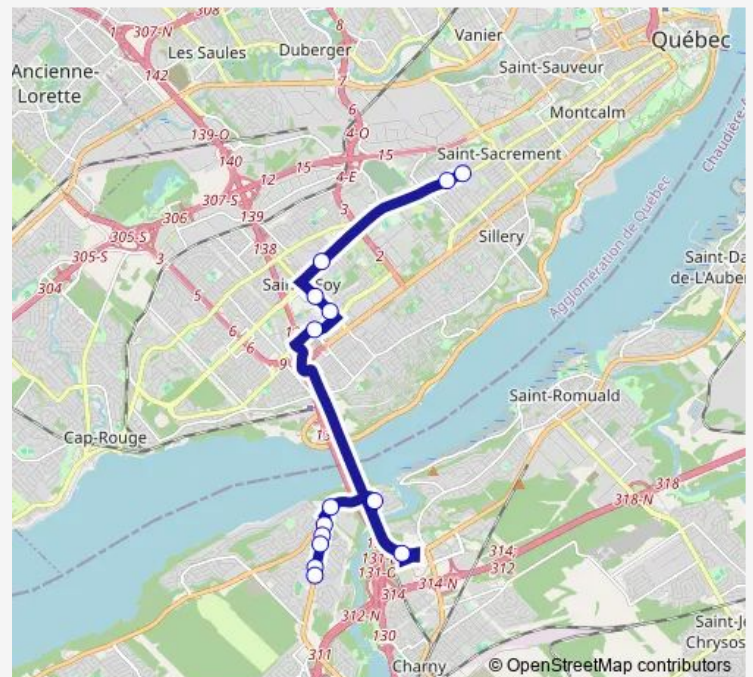

### Direction

Sainte-Foy / Marois — PRB des Rivières

14 stops

[Open route schedule](#)

Sainte-Foy / Marois

Cégep Garneau

Institut de cardiologie et de pneumologie

de l'Église / R.-Beaudin

Station PRB des Rivières

PRB des Rivières

### Route schedule

Sainte-Foy / Marois — PRB des Rivières

Monday 16:07-18:04

Tuesday 16:07-18:04

Wednesday 16:07-18:04

Thursday 16:07-18:04

Friday 16:07-18:04

Saturday —

### Route info

Direction: Sainte-Foy / Marois

Stops: 14

Trip Duration: 0 hour 34 min