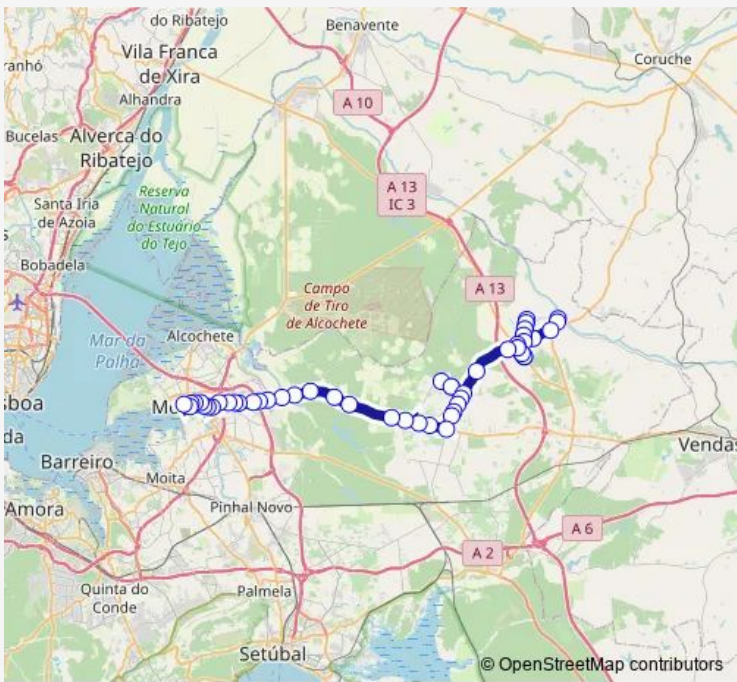

Bus 4514 Canha - Montijo (Terminal Rodoviário)

[Go to website](#)

Direction
 Canha (R Castelo) Terminal — Montijo (Terminal Autocarros)
 54 stops
[Open route schedule](#)

- Canha (R Castelo) Terminal
- Canha (EN 251) LGO Manuel Mauricio
- Canha (EN 251) X EM 533
- Vale Pousada (EM 533)
- Foros Carrapatal (EM 1127) QTA Pereiras
- Foros Carrapatal (EM 1127) QTA Anacleto
- Foros Carrapatal (EM 1127) LAR 3 Idade
- Foros Carrapatal (EM 1127)
- Foros Carrapatal (EM 1127) LAR 3 Idade
- Foros Carrapatal (EM 1127) QTA Anacleto
- Foros Carrapatal (EM 1127) QTA Pereiras
- Carrapatal (EM 533) X EM 1127
- Valério (EM 533) X EN 10 KM 3000
- Taipadas (EN 10) Casa Cantoneiros
- Taipadas (EN 10 1335)
- Taipadas (EN 10) Sociedade Recreativa
- Estrada Nacional 10 (Sociedade Recreativa e Cultural das Taipadas)
- Taipadas (EN 10 1335)
- Taipadas (EN 10) Casa Cantoneiros
- Canha (EM 533) Fábrica Cortiça

Route schedule
 Canha (R Castelo) Terminal — Montijo (Terminal Autocarros)

Monday	06:20
Tuesday	06:20
Wednesday	06:20
Thursday	06:20
Friday	06:20
Saturday	—
Sunday	—

Route info
 Direction: Canha (R Castelo) Terminal
 Stops: 54
 Trip Duration: 1 hour 10 min

4514 — Canha - Montijo (Terminal Rodoviário) **BusMaps**

Colares Perdizes (EM 533) Herdade

Aldeia Nova Aroeira (R António Horta)

Aldeia Nova Aroeira (Escola Primária)

Aldeia Nova Aroeira (R António Horta)