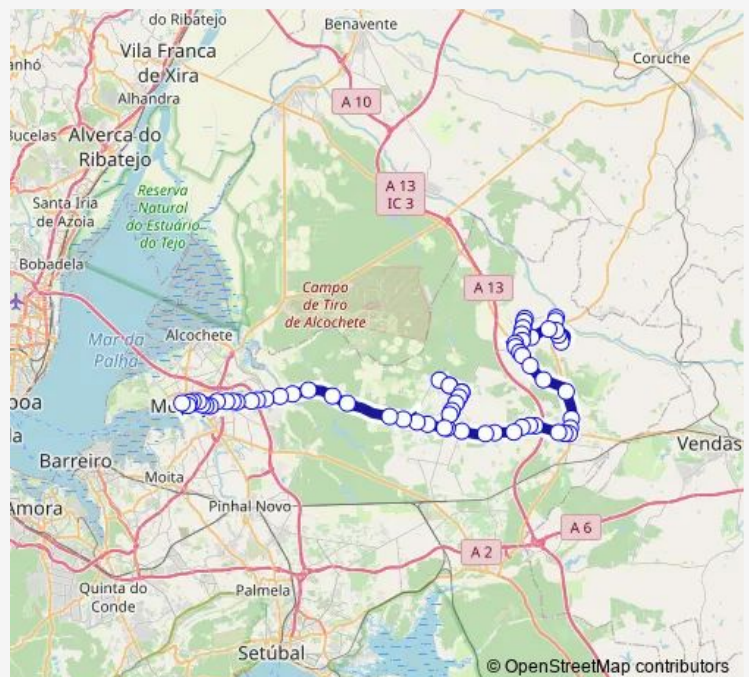

Monday 09:00-19:30

Tuesday 09:00-19:30

Wednesday 09:00-19:30

Thursday 09:00-19:30

Friday 09:00-19:30

Saturday 09:00-17:00

Sunday 09:00-14:00

Route info

Direction: Canha (R Castelo) Terminal

Stops: 73

Trip Duration: 1 hour 30 min

4514 — Canha - Montijo (Terminal Rodoviário) via Pegões

EN 10 X EN 251

Pegões (EN 10) Monte José Júlio

Pegões (EN 10 422)

Pegões X(EN4 311)