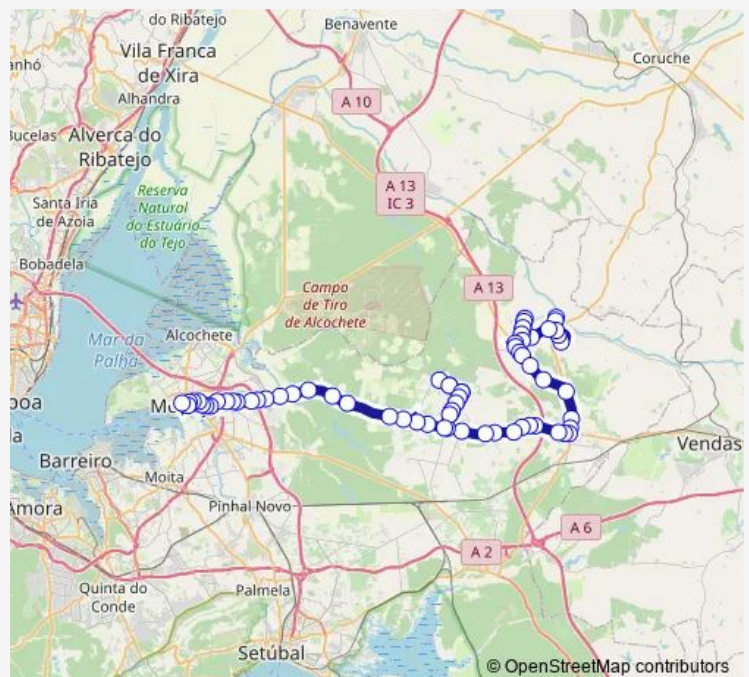

Valério (EM 533) X EN 10 KM 3000

Taipadas (EN 10) Casa Cantoneiros

Taipadas (EN 10 1335)

Taipadas (EN 10) Sociedade Recreativa

Monte Carinhas (EN 10)

Monte José Francisquinho (EN 10)

**Route schedule**

Canha (R Castelo) Terminal — Montijo (Terminal Autocarros)

Monday 09:00-19:30

Tuesday 09:00-19:30

Wednesday 09:00-19:30

Thursday 09:00-19:30

Friday 09:00-19:30

Saturday 09:00-17:00

Sunday 09:00-14:00

**Route info**

Direction: Canha (R Castelo) Terminal

Stops: 73

Trip Duration: 1 hour 30 min

4514 — Canha - Montijo (Terminal Rodoviário) via Pegões

EN 10 X EN 251

Pegões (EN 10) Monte José Júlio

Pegões (EN 10 422)

Pegões X(EN4 311)