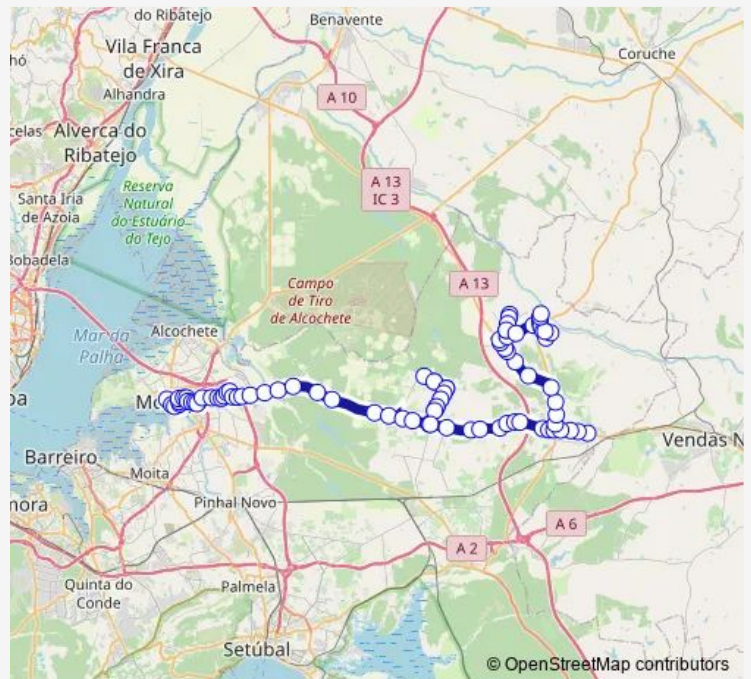

Valério (EM 533) X EN 10 KM 3000

Taipadas (EN 10) Casa Cantoneiros

Taipadas (EN 10 1335)

Taipadas (EN 10) Sociedade Recreativa

Monte Carinhas (EN 10)

Route schedule

Canha (R Castelo) Terminal — Montijo (Terminal Autocarros)

Monday	06:25
Tuesday	06:25
Wednesday	06:25
Thursday	06:25
Friday	06:25
Saturday	06:25
Sunday	—

Route info

Direction: Canha (R Castelo) Terminal

Stops: 77

Trip Duration: 1 hour 10 min

4514 — Canha - Montijo (Terminal Rodoviário) via Pegões e Afonsos