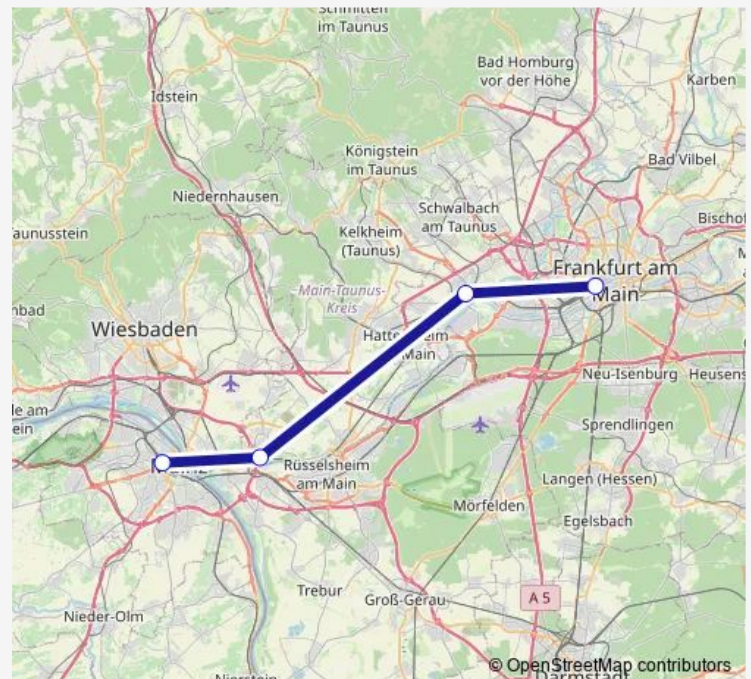

### Direction

Mainz, Hauptbahnhof — Frankfurt (Main) Hauptbahnhof

4 stops

[Open route schedule](#)

Mainz, Hauptbahnhof

Hochheim (Main) Bahnhof

Frankfurt (Main) Höchst Bahnhof

Frankfurt (Main) Hauptbahnhof

### Route schedule

Mainz, Hauptbahnhof — Frankfurt (Main) Hauptbahnhof

Monday 08:49

Tuesday 08:49

Wednesday 08:49

Thursday 08:49

Friday 08:49

Saturday —

### Route info

Direction: Mainz, Hauptbahnhof

Stops: 4

Trip Duration: 0 hour 33 min

■ RE4

**Direction**

Mainz, Hauptbahnhof — Worms, Hauptbahnhof

2 stops