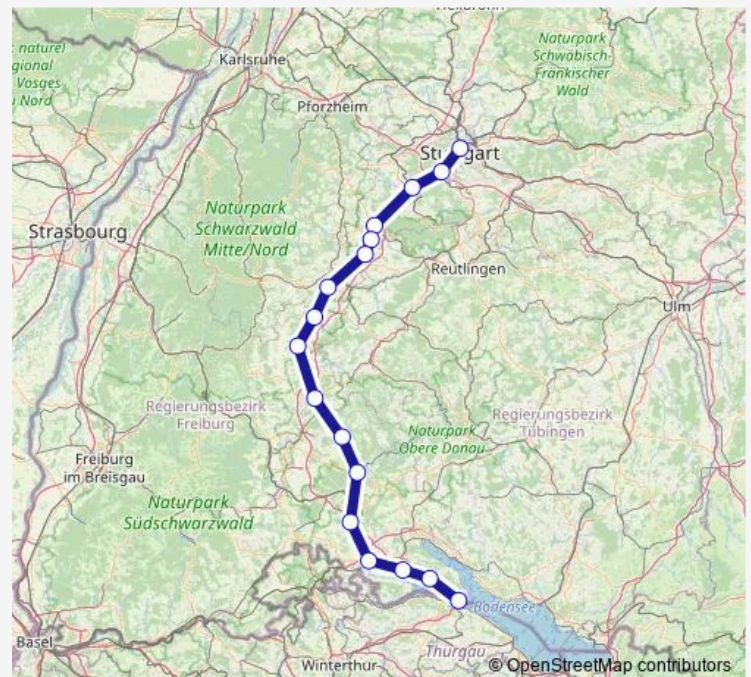

Horb Bahnhof/Zob

Bondorf

Gäufelden

Herrenberg

Böblingen

Hauptbahnhof (oben)

Route schedule

Konstanz Bahnhof — Hauptbahnhof (oben)

Route info

Direction: Konstanz Bahnhof

Stops: 16

Trip Duration: 2 hour 40 min

RE4

BusMaps

Direction

Hauptbahnhof (oben) — Konstanz Bahnhof

17 stops

[Open route schedule](#)

Hauptbahnhof (oben)

Vaihingen

Böblingen

Herrenberg

Gäufelden

Bondorf