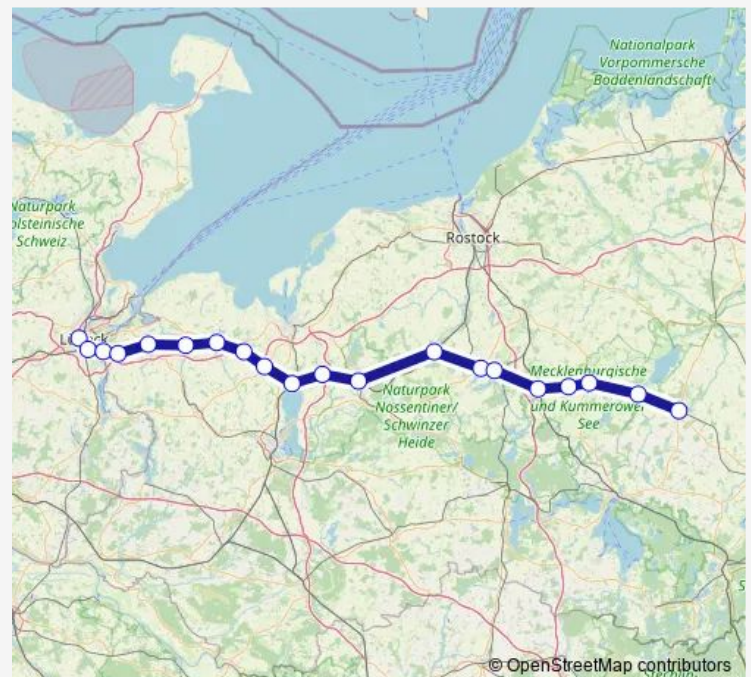

Regional Rail Service RE4

[Go to website](#)

Direction

Szczecin Główny — Schwerin Hauptbahnhof

28 stops

[Open route schedule](#)

Szczecin Główny

Szczecin Gumience

Grambow [Grenze]

Grambow Bahnhof

Löcknitz Bahnhof

Zerrenthin

Pasewalk Ost

Pasewalk

Blumenhagen Bahnhof

Strasburg Bahnhof

Oertzenhof Bahnhof

Neetzka, Bahnhof

Sponholz, Bahnhof

Neubrandenburg

Mölln, Bahnhof

Reuterstadt Stavenhagen

Malchin

Teterow, Bahnhof

Neu Wokern, Bahnhof

Lalendorf

Priemerburg

Route schedule

Szczecin Główny — Schwerin Hauptbahnhof

Monday 05:44-21:01

Tuesday 05:44-21:01

Wednesday 05:44-21:01

Thursday 05:44-21:01

Friday 05:44-21:01

Saturday 05:44-21:01

Sunday 05:44-21:01

Route info

Direction: Szczecin Główny

Stops: 28

Trip Duration: 4 hour 17 min

■ RE4

BusMaps