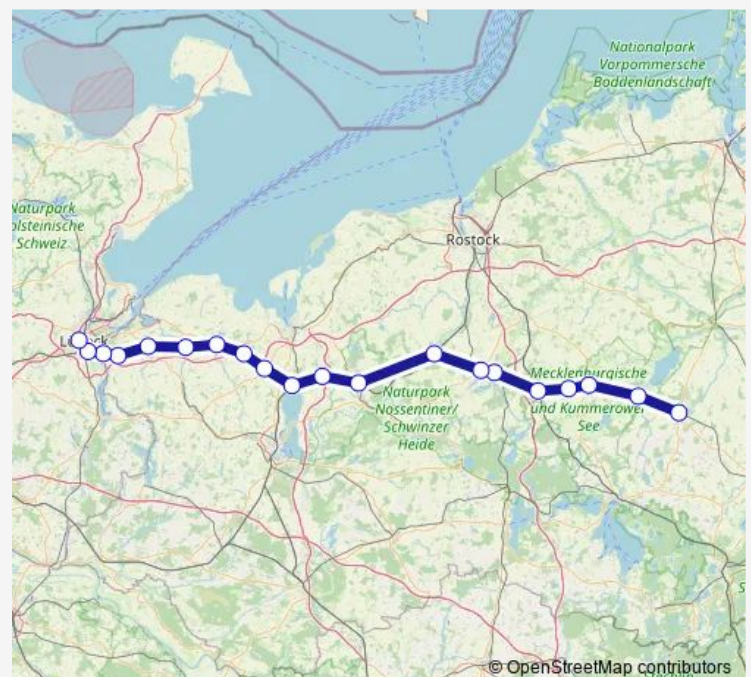

Neu Wokern, Bahnhof

Lalendorf

Priemerburg

Route schedule

Szczecin Główny — Schwerin Hauptbahnhof

Monday 19:01

Tuesday 19:01-21:05

Wednesday 19:01-21:05

Thursday 19:01

Friday 19:01

Saturday 19:01

Sunday 19:01

Route info

Direction: Szczecin Główny

Stops: 28

Trip Duration: 4 hour 17 min

■ Re4

BusMaps

Güstrow Bahnhof

Bützow, Bahnhof

Blankenberg Bhf

Ventschow Bahnhof

Bad Kleinen Bahnhof

Lübstorf Bahnhof