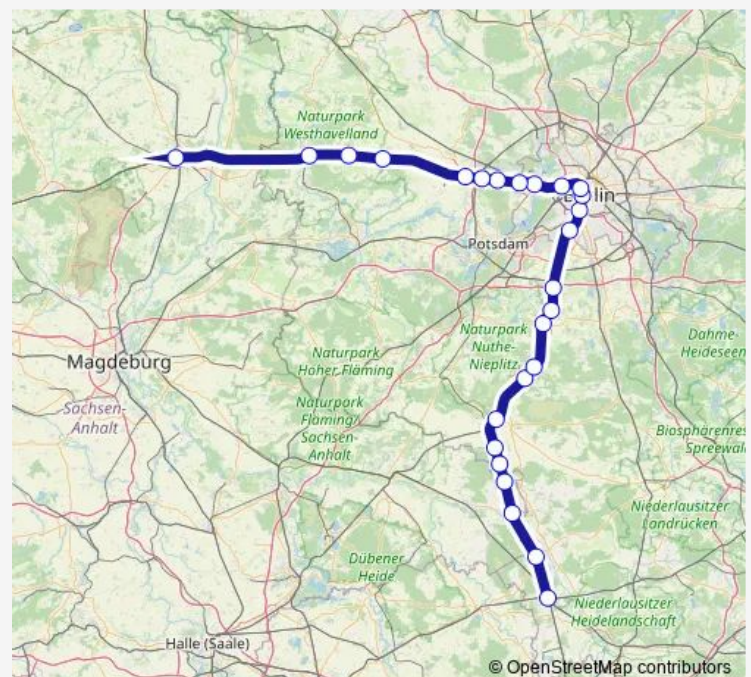

S Südkreuz Bhf (Berlin)

S Lichterfelde Ost Bhf (Berlin)

Ludwigsfelde, Bahnhof

Thyrow, Bahnhof

Trebbin, Bahnhof

Woltersdorf (Nuthe-Urstromtal), Bahnhof

Luckenwalde, Bahnhof

Jüterbog, Bahnhof

### Route schedule

Stendal, Hauptbahnhof — Jüterbog, Bahnhof

Monday 05:08-10:44

Tuesday 06:40-10:44

Wednesday 06:40-20:50

Thursday 05:08-20:50

Friday 05:08-20:50

Saturday 06:40-20:50

### Route info

Direction: Stendal, Hauptbahnhof

Stops: 20

Trip Duration: 2 hour 16 min

RE4

BusMaps