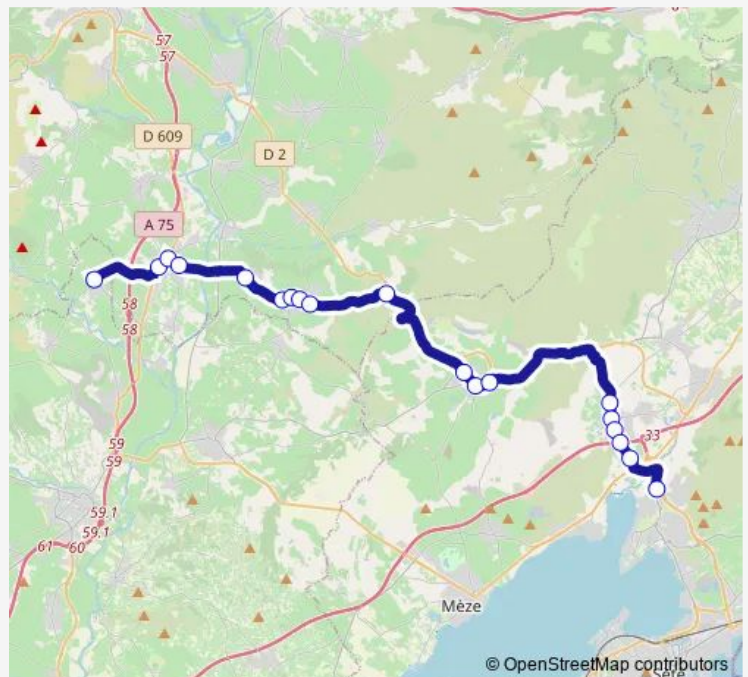

Fabregues - 4 Chemins

Route schedule

Paulhan - Gendarmerie — SAINT-JEAN-DE-VEDAS - ST JEAN CENTRE TW2

Monday	—
Tuesday	—
Wednesday	—
Thursday	—
Friday	—
Saturday	—
Sunday	10:20-16:20

Route info

Direction: Paulhan - Gendarmerie

Stops: 28

Trip Duration: 0 hour 55 min

672 — St Jean De Védas - Adissan

Fabregues - LOU Paillas

Fabregues - Oulivedes

Fabregues - Villetelles

SAINT-JEAN-DE-VEDAS - SIGALIES

SAINT-JEAN-DE-VEDAS - ST HUBERY

SAINT-JEAN-DE-VEDAS - ROUDERES RN 113

SAINT-JEAN-DE-VEDAS - ST JEAN CENTRE TW2

Direction

SAINT-JEAN-DE-VEDAS - ST JEAN CENTRE TW2 —
Paulhan - Gendarmerie

29 stops

[Open route schedule](#)

SAINT-JEAN-DE-VEDAS - ST JEAN CENTRE TW2

Wednesday 10:00-18:15

Thursday 10:00-18:15

Friday 10:00-18:15

Saturday 10:00-18:15

Sunday —

Route info

Direction: Balaruc-LE-Vieux - Gare Routiere

Stops: 17