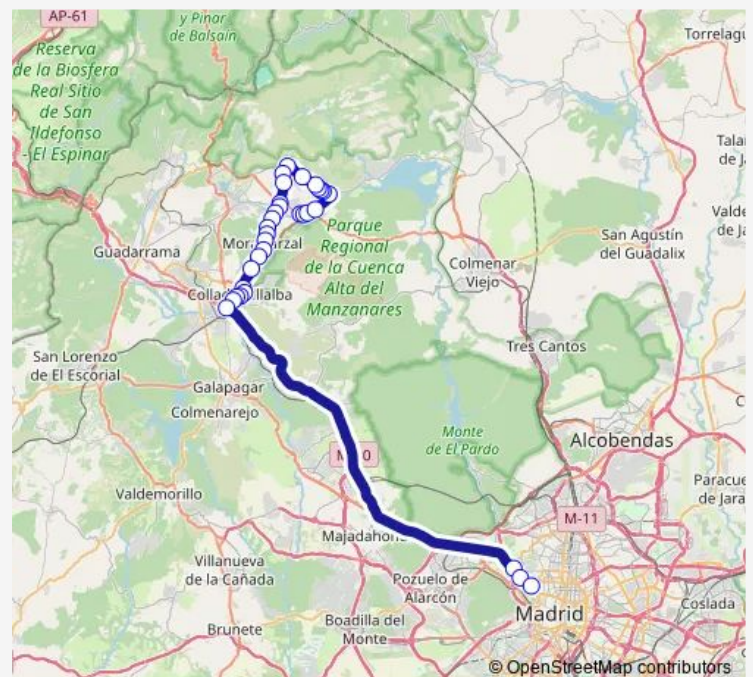

Mataelpino-Av.De LOS Linares

Av.De LOS Linares-Colonia LA Maliciosa

Ctra.M615-Urb.Berrocal Iv

Ctra.M615-EL Gamonal

Ctra.Mataelpino-Pol.Ind.Capellanía

Ctra.M615-RÍO Berrocal

Ctra.M615-Urb.El Retamar

Ctra.M615-Colegio

Thursday 04:05-19:35

Friday 04:05-19:35

Saturday 04:05-19:35

Sunday 04:05-19:35

Route info

Direction: Cerceda-Pajar Maderero

Stops: 32

Trip Duration: 1 hour 3 min

Av.Juan Carlos I-Zoco

Escuela Universitaria DE Estadística

Av.Puerta DE Hierro-Agronomos

Intercambiador DE Moncloa

Direction

Intercambiador DE Moncloa — Cerceda-EL Soto

30 stops

[Open route schedule](#)

Saturday 05:00-20:30

Sunday 05:00-20:30

Route info

Direction: Intercambiador DE Moncloa

Stops: 30

Trip Duration: 1 hour 3 min

Ctra.M617-Urb.El Rebollar

Ctra.M608-Urb.San Muriel