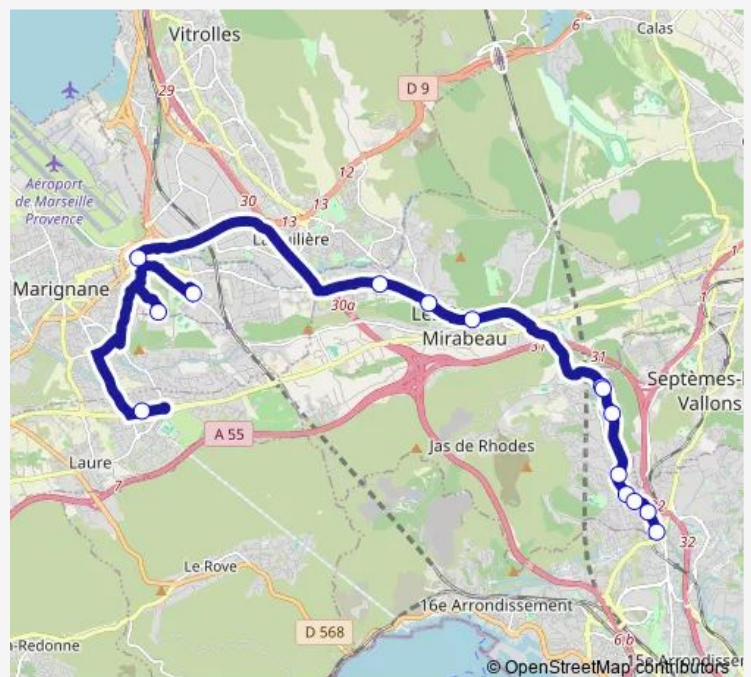

Les Tabors

Jeanne D'Arc

Monaco

Les Cadeneaux

Roches Blanches

Mairie

Tunnel RD113

La Renardière

Grand Verger

Hotel de Ville

Abbadie musée

Carbonel

Ecole Sainte Marie

Collège St Louis

Route schedule

Octroi — Collège St Louis

Monday	07:33
Tuesday	07:33
Wednesday	07:33
Thursday	07:33
Friday	07:33
Saturday	—
Sunday	—

Route info

Direction: Octroi

Stops: 16

Trip Duration: 0 hour 47 min

672 — Les pennes Mirabeau - St Marie - St Louis

Direction

Ecole Sainte Marie — Octroi

15 stops

[Open route schedule](#)

Ecole Sainte Marie

Collège St Louis

Carbonel

Hotel de Ville