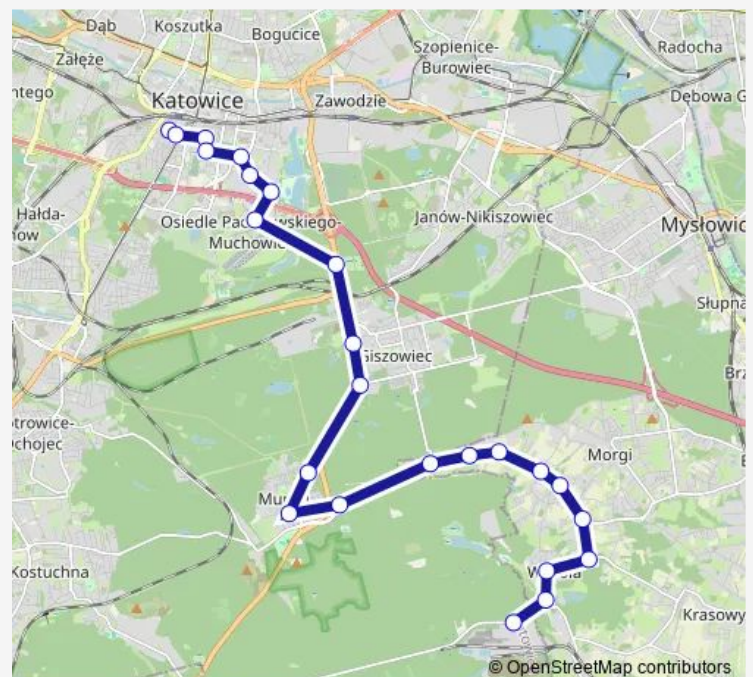

Murcki Rynek

Murcki Wiadukt [nż]

Wesoła Droga do Giszowca

Wesoła Ogródki Działkowe [nż]

Wesoła Posesja 72a

Wesoła Pogodna

Wesoła Szkoła

Wesoła Mostek

Wesoła Dzierżonia

Route schedule

Katowice Skłodowskiej Dworzec — Wesoła Kopalnia

Monday 04:37-22:27

Tuesday 04:27-22:27

Wednesday 04:27-22:27

Thursday 04:37-22:27

Friday 04:37-22:27

Saturday 04:27-22:27

Sunday 04:27-22:27

Route info

Direction: Katowice Skłodowskiej Dworzec

Stops: 24

Trip Duration: 0 hour 41 min

Wesoła Rynek

Wesoła Piastów Śląskich

Wednesday 05:08-22:33

Thursday 05:08-22:33

Friday 05:08-22:33

Saturday 05:13-22:33

Sunday 05:13-22:33

Route info

Direction: Wesoła Kopalnia

Stops: 23