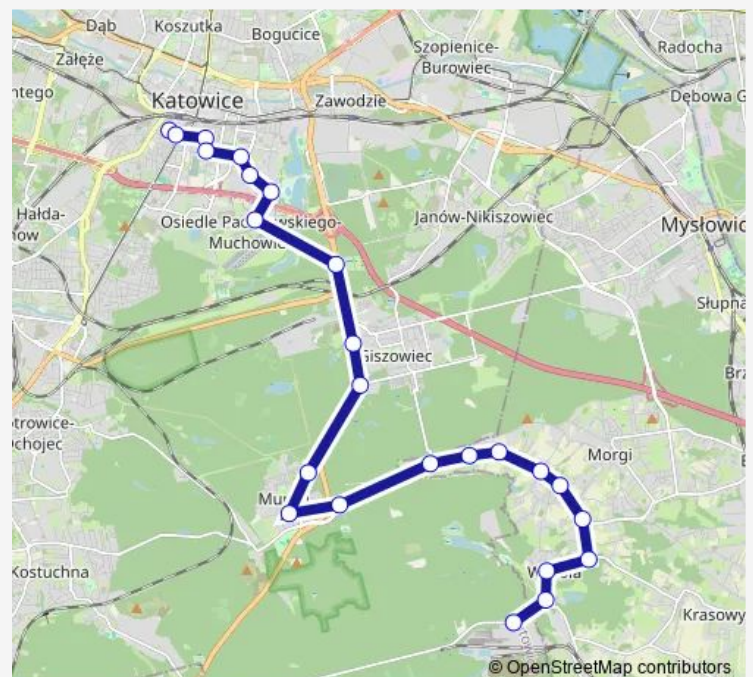

### Direction

Katowice Skłodowskiej Dworzec — Wesoła Kopalnia

24 stops

[Open route schedule](#)

Katowice Skłodowskiej Dworzec

Katowice Plac Miarki

Katowice Jagiellońska

Katowice Powstańców Przychodnie

Murcki Rynek

Murcki Wiadukt [nż]

Wesoła Droga do Giszowca

Wesoła Ogródki Działkowe [nż]

Wesoła Posesja 72a

Wesoła Pogodna

Wesoła Szkoła

Wesoła Mostek

### Route schedule

Katowice Skłodowskiej Dworzec — Wesoła Kopalnia

Monday 04:37-22:27

Tuesday 04:27-22:27

Wednesday 04:27-22:27

Thursday 04:37-22:27

Friday 04:37-22:27

Saturday 04:27-22:27

### Route info

Direction: Katowice Skłodowskiej Dworzec

Stops: 24

Trip Duration: 0 hour 41 min

Wesoła Rynek

Wesoła Piastów Śląskich

Wesoła Kopalnia