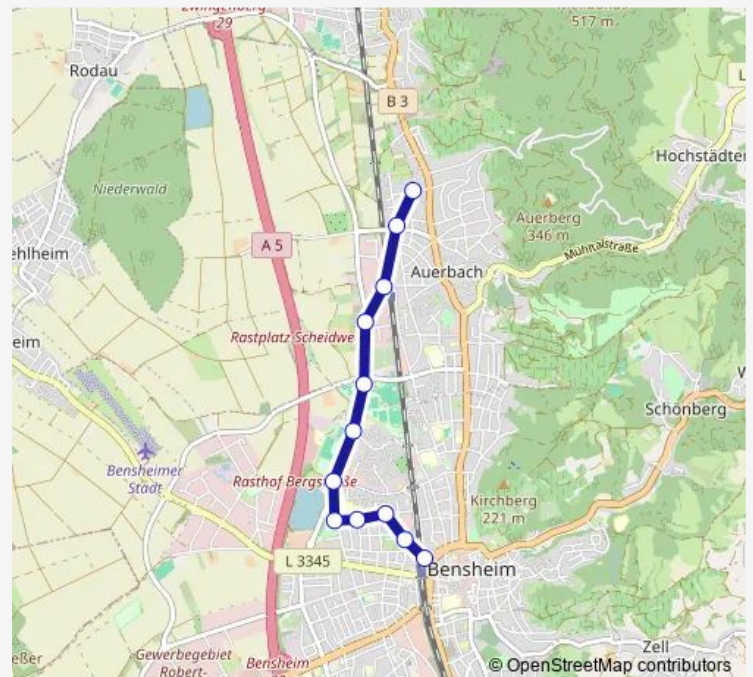

Direction

Auerbach, Fasanenweg — Bensheim, Bahnhof

12 stops

[Open route schedule](#)

Auerbach, Fasanenweg

Auerbach, Vogelherd

Auerbach, Bf West/Facharztzen.

Bensheim, Heimrodstraße

Route schedule

Auerbach, Fasanenweg — Bensheim, Bahnhof

Monday 06:15-20:15

Tuesday 06:15-20:15

Wednesday 06:15-20:15

Thursday 06:15-20:15

Friday 06:15-20:15

Saturday 09:15-17:15

Sunday —

Route info

Direction: Auerbach, Fasanenweg

Stops: 12

Trip Duration: 0 hour 15 min

Direction

Bensheim, Bahnhof — Auerbach, Fasanenweg

13 stops

Monday 06:00-20:00

Tuesday 06:00-20:00

Wednesday 06:00-20:00

Thursday 06:00-20:00

Friday 06:00-20:00

Saturday 09:00-17:00

Sunday —

Route info