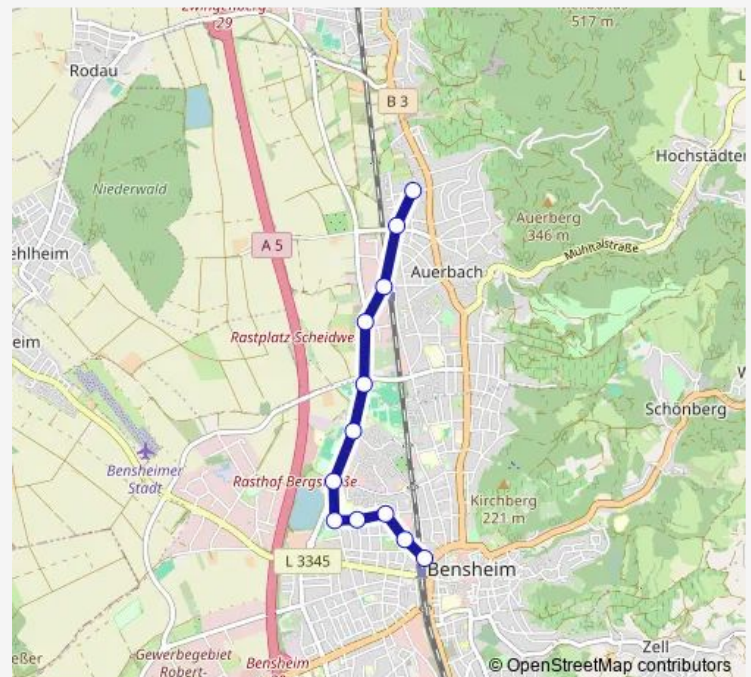

Direction

Auerbach, Fasanenweg — Bensheim, Bahnhof

12 stops

[Open route schedule](#)

Auerbach, Fasanenweg

Auerbach, Vogelherd

Auerbach, Bf West/Facharztzen.

Bensheim, Heimrodstraße

Bensheim, Weiherhausstadion

Bensheim, Bert-Br-Ring/Sportp

Bensheim, Weststadth./Badesee

Bensheim, Geschw.-Scholl-Sch.

Bensheim, Stephanuskirche

Bensheim, AWO-Wohnheim

Bensheim, Hallenbad

Bensheim, Bahnhof

Route schedule

Auerbach, Fasanenweg — Bensheim, Bahnhof

Monday 06:15-20:15

Tuesday 06:15-20:15

Wednesday 06:15-20:15

Thursday 06:15-20:15

Friday 06:15-20:15

Saturday 09:15-17:15

Sunday —

Route info

Direction: Auerbach, Fasanenweg

Stops: 12

Trip Duration: 0 hour 15 min

Direction

Bensheim, Bahnhof — Auerbach, Fasanenweg

13 stops