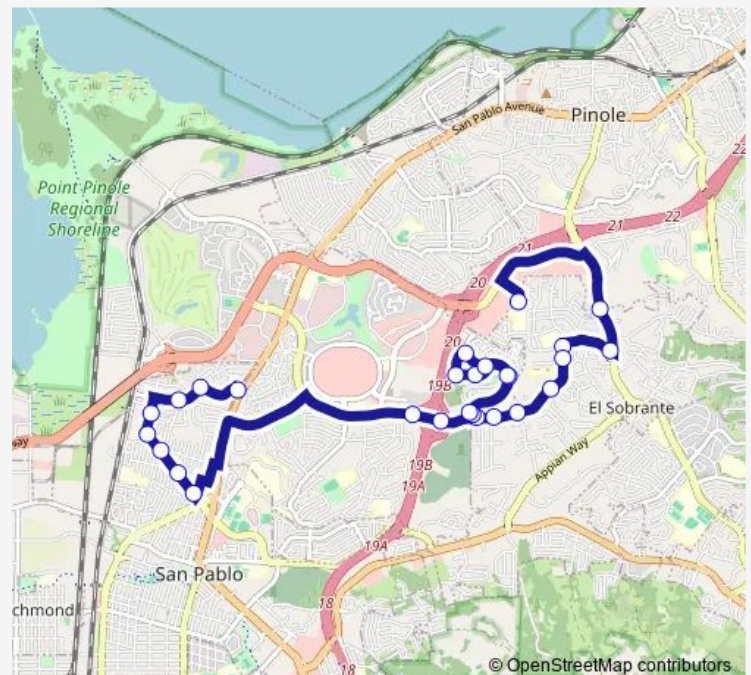

11th St & Stonington Av

Stanton Av & John Av

Stanton Av & Espanola Dr

La Puerta Dr & San Pablo Av

Hilltop Dr & Eastshore Fwy

Hilltop Dr & I-80 Offramp

Hilltop Dr & Rolling Hills Memorial Park

Park Central & Hilltop Dr

Hilltop Dr & La Paloma Rd

### Route schedule

Broadway Av & 20th St — Crespi Middle School

Monday 07:40

Tuesday 07:40

Wednesday 07:40

Thursday 07:40

Friday 07:40

Saturday —

### Route info

Direction: Broadway Av & 20th St

Stops: 27

Trip Duration: 0 hour 35 min

672 — Soskin - Hilltop - Broadway

Hilltop Dr & Renfrew Rd

Hilltop Dr & Marin Rd

Hilltop Dr & Manor Rd