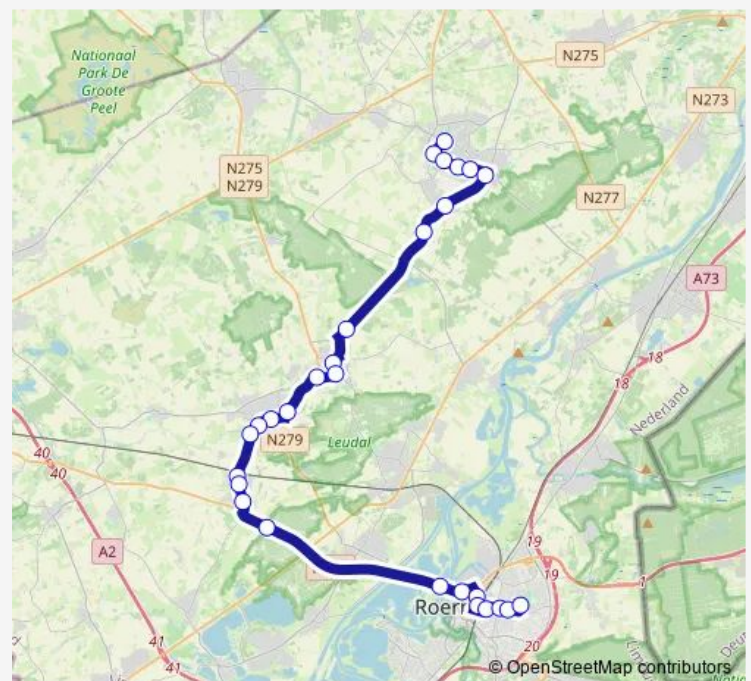

Bus 672 Roermond - Panningen

[Go to website](#)

Direction

Panningen, Centrum — Roermond, Marathonlaan

28 stops

[Open route schedule](#)

- Panningen, Centrum
- Panningen, Kerkstraat
- Panningen, Raadhuisstraat
- Panningen, Schout van der Kelenstraat
- Panningen, Haammaeckerstraat
- Helden, Roggelseweg
- Egchel, Gielenhofweg
- Egchelheide, Egchelheide
- Roggel, De Leistert
- Roggel, Kloosterstraat
- Roggel, Brugstraat
- Roggel, Heufke
- Heythuysen, Walk/N279
- Heythuysen, Oude Trambaan
- Heythuysen, Belenbroeklaan
- Heythuysen, Huize Sint Charles
- Baexem, Nieuwstraat
- Baexem, Kerkstraat
- Baexem, Dorpstraat
- Baexem, Rijksweg Azc
- Roermond, Hatenoer/De Weerd

Route schedule

Panningen, Centrum — Roermond, Marathonlaan

Monday	06:56-07:26
Tuesday	06:56-07:26
Wednesday	06:56-07:26
Thursday	06:56-07:26
Friday	06:56-07:26
Saturday	—
Sunday	—

Route info

Direction: Panningen, Centrum

Stops: 28

Trip Duration: 0 hour 47 min

672 — Roermond - Panningen

Roermond, Outlet Center/Stadskantoor

Roermond, Wilhelminaplein

Roermond, Station Roermond

Roermond, Laurentius Ziekenhuis

Roermond, Lindelaan