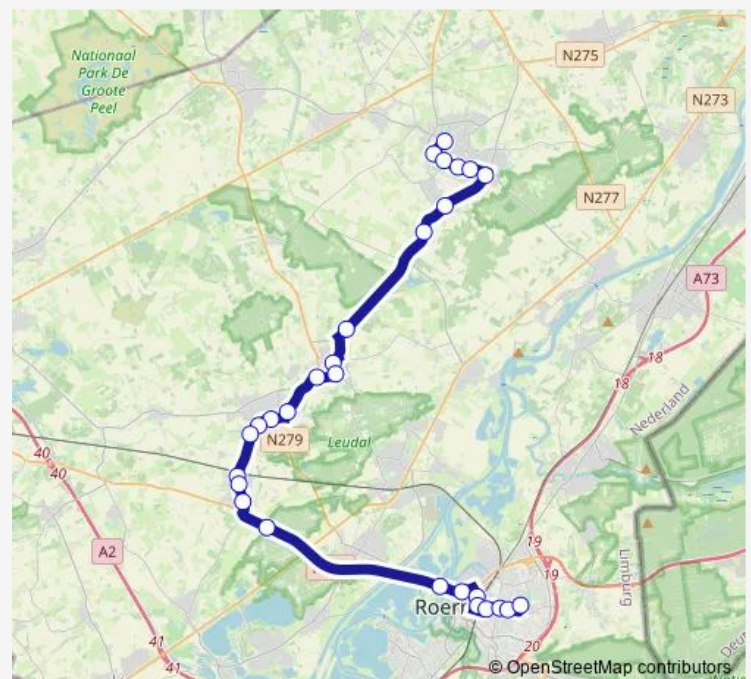

Baexem, Dorpstraat

Baexem, Rijksweg Azc

Roermond, Hatendoer/De Weerd

Route schedule

Panningen, Centrum — Roermond, Marathonlaan

Monday 06:56-07:26

Tuesday 06:56-07:26

Wednesday 06:56-07:26

Thursday 06:56-07:26

Friday 06:56-07:26

Saturday —

Sunday —

Route info

Direction: Panningen, Centrum

Stops: 28

Trip Duration: 0 hour 47 min

672 — Roermond - Panningen

Roermond, Outlet Center/Stadskantoor

Roermond, Wilhelminaplein

Roermond, Station Roermond

Roermond, Laurentius Ziekenhuis

Roermond, Lindelaan

Roermond, Kasteel Osenstraat

Roermond, Marathonlaan