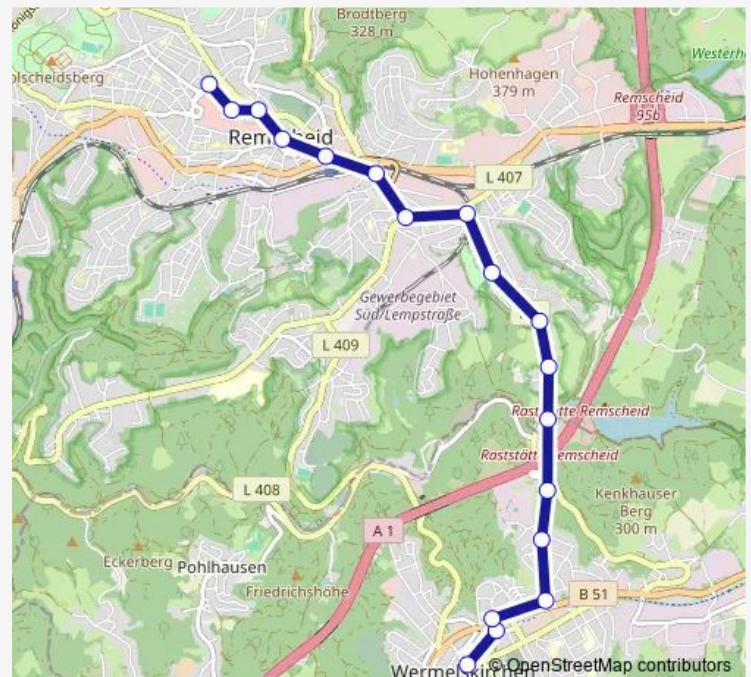

### Direction

Wermelskirchen Taubengasse — Remscheid Hochstraße

18 stops

[Open route schedule](#)

Wermelskirchen Taubengasse

Wermelskirchen Busbf

Wermelskirchen Remscheider Str.

Wermelskirchen Beltener Str.

Remscheid Pirnaplatz

Remscheid Hbf

Remscheid Markt

Remscheid Friedrich-Ebert-Pl.

Remscheid Allee-Center

Remscheid Hochstraße

### Route schedule

Wermelskirchen Taubengasse — Remscheid Hochstraße

Monday 05:42-21:00

Tuesday 05:42-21:00

Wednesday 05:42-21:00

Thursday 05:42-21:00

Friday 05:42-21:00

Saturday 08:00-21:00

### Route info

Direction: Wermelskirchen Taubengasse

Stops: 18

Trip Duration: 0 hour 30 min