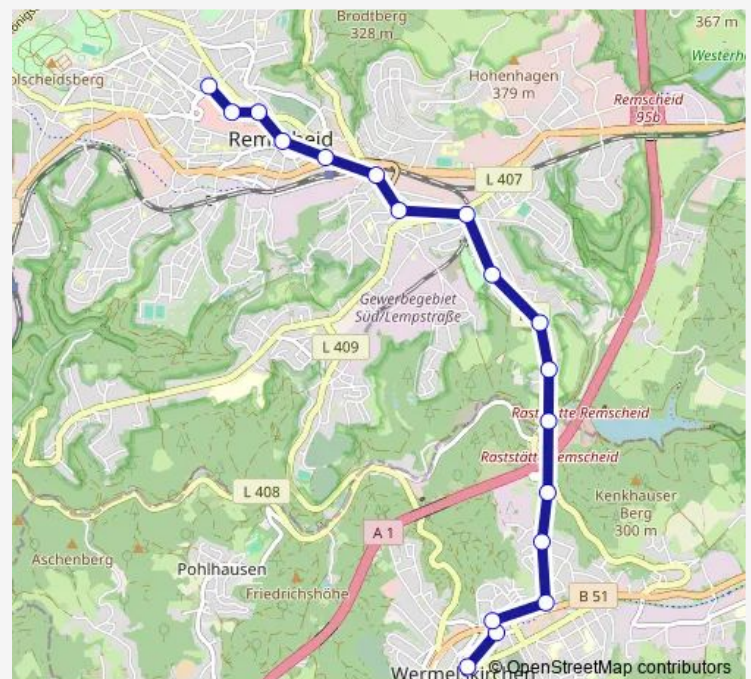

Remscheid Pirnaplatz

Remscheid Hbf

Remscheid Markt

Remscheid Friedrich-Ebert-Pl.

Remscheid Allee-Center

Remscheid Hochstraße

Route schedule

Wermelskirchen Taubengasse — Remscheid Hochstraße

Monday 05:42-21:00

Tuesday 05:42-21:00

Wednesday 05:42-21:00

Thursday 05:42-21:00

Friday 05:42-21:00

Saturday 08:00-21:00

Sunday 07:54-21:00

Route info

Direction: Wermelskirchen Taubengasse

Stops: 18

Trip Duration: 0 hour 30 min

Direction

Remscheid Talsperre/Mebusmühle — Wermelskirchen Busbf

5 stops

[Open route schedule](#)

Remscheid Talsperre/Mebusmühle

Wednesday 06:56

Thursday 06:56

Friday 06:56

Saturday —

Sunday —

Route info

Direction: Remscheid Talsperre/Mebusmühle

Stops: 5