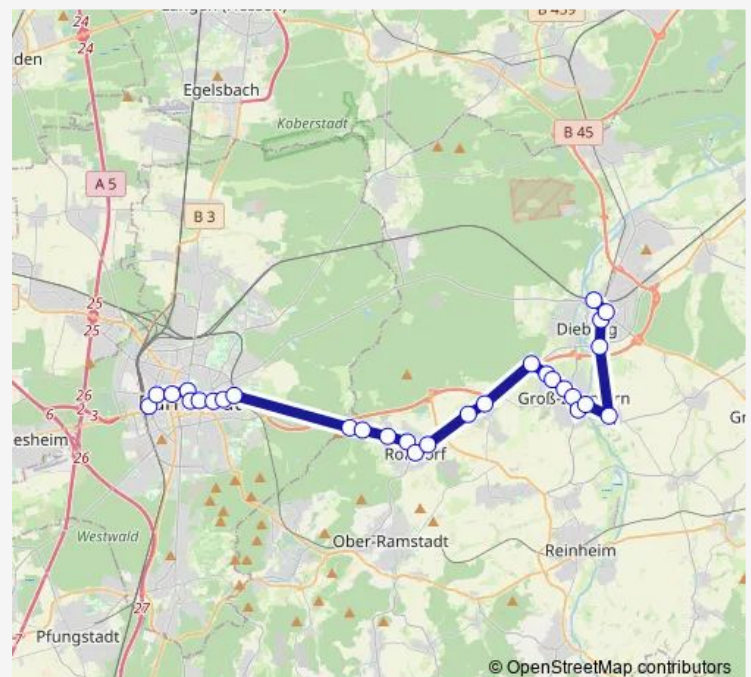

Roßdorf Bessunger Forsthaus Siedlung

Route schedule

Dieburg Bahnhof — Darmstadt Hauptbahnhof

Monday 03:44-23:13

Tuesday 03:44-23:13

Wednesday 03:44-23:13

Thursday 03:44-23:13

Friday 03:44-02:29⁺¹

Saturday 03:29-02:29⁺¹

Sunday 03:29-02:29⁺¹

Route info

Direction: Dieburg Bahnhof

Stops: 31

Trip Duration: 1 hour 0 min

Darmstadt Bessunger Forsthaus Jugendhof

Darmstadt Ostbahnhof

Darmstadt Elisabethenstift/Woog

Darmstadt Jugendstilbad

Darmstadt Schloss

Darmstadt Luisenplatz

Darmstadt Willy-Brandt-Platz

Darmstadt Kasinostraße

Darmstadt Kirschenallee

Darmstadt Hauptbahnhof

Direction

Darmstadt Hauptbahnhof — Dieburg Bahnhof

29 stops

[Open route schedule](#)

Darmstadt Hauptbahnhof

Darmstadt Kirschenallee

Darmstadt Kasinostraße

Darmstadt Willy-Brandt-Platz