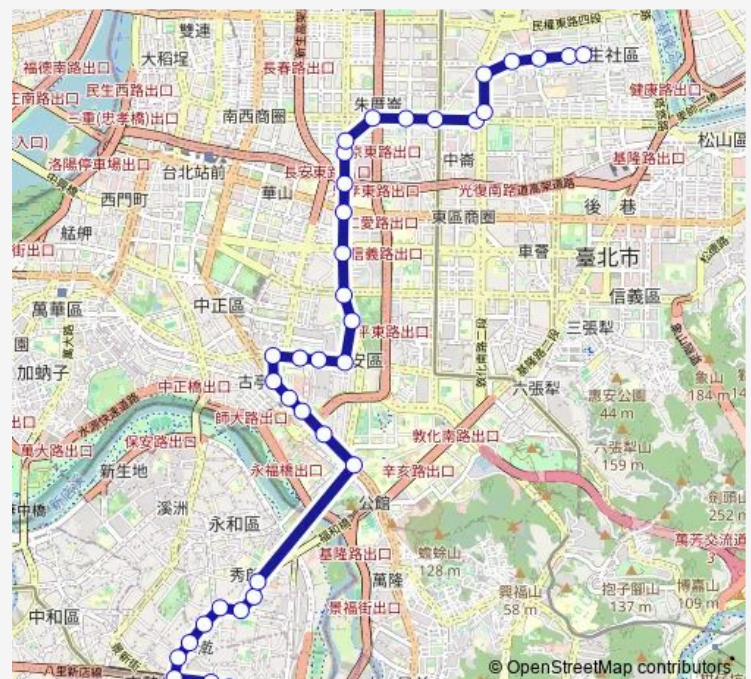

捷運古亭站(和平)

師大

師大綜合大樓

Route schedule

中正環河路口 — 民生社區活動中心

Monday 00:00

Tuesday 00:00

Wednesday 00:00

Thursday 00:00

Friday 00:00

Saturday 00:00

Sunday 00:00

Route info

Direction: 中正環河路口

Stops: 39

Trip Duration: 1 hour 4 min

672 — 大鵬新城-民生社區

溫州街口

金華新生路口

信義新生路口

仁愛新生路口

捷運忠孝新生站

光華商場

長安松江路口