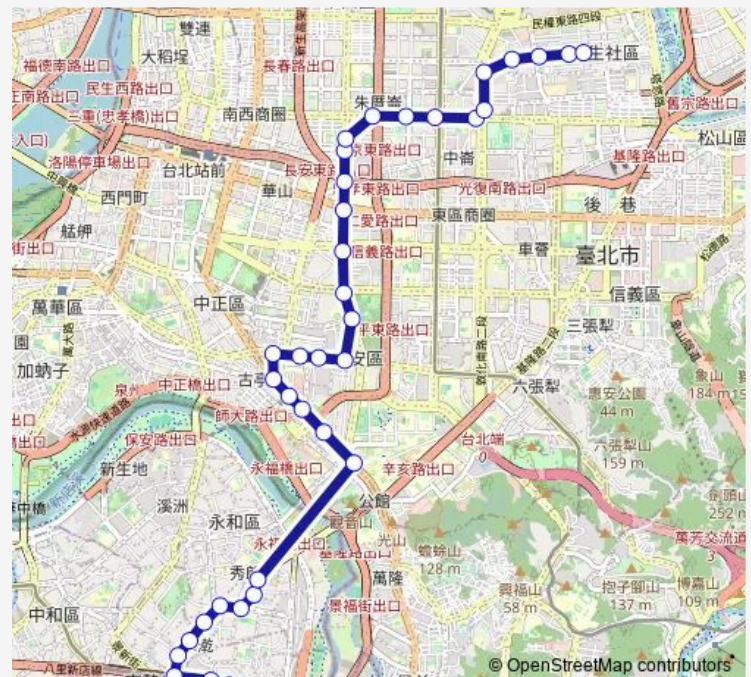

師大綜合大樓

Route schedule

中正環河路口 — 民生社區活動中心

Monday 00:00

Tuesday 00:00

Wednesday 00:00

Thursday 00:00

Friday 00:00

Saturday 00:00

Sunday 00:00

Route info

Direction: 中正環河路口

Stops: 39

Trip Duration: 1 hour 4 min

672 — 大鵬新城-民生社區

溫州街口

金華新生路口

信義新生路口

仁愛新生路口

捷運忠孝新生站

光華商場

長安松江路口

長安東路二段

南京建國路口