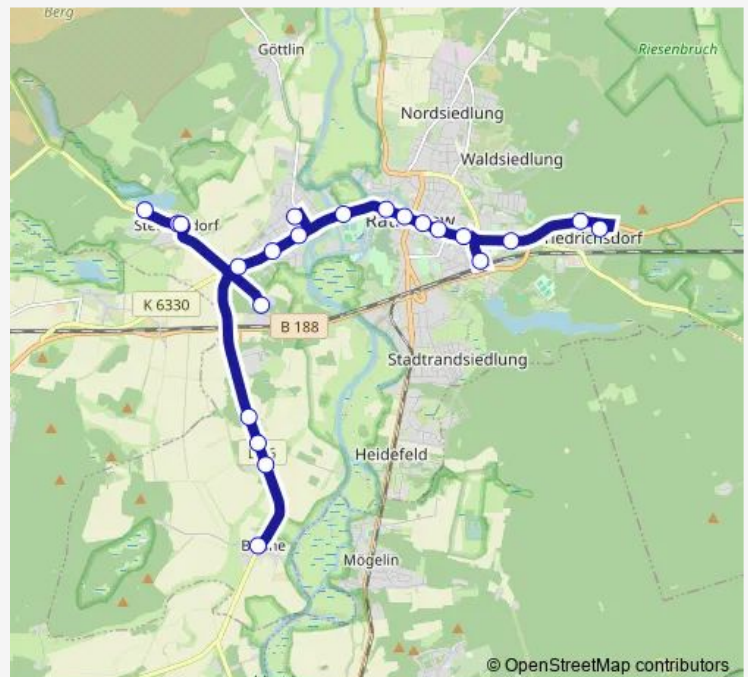

Rathenow, Bahnhof

Route schedule

Steckelsdorf, See — Rathenow, Bahnhof

Monday 06:30-20:38

Tuesday 06:30-20:38

Wednesday 06:30-20:38

Thursday 06:30-20:38

Friday 06:30-20:38

Saturday 08:38-20:38

Sunday 08:38-20:38

Route info

Direction: Steckelsdorf, See

Stops: 13

Trip Duration: 0 hour 21 min

Direction

Rathenow, Stadtforst — Steckelsdorf, See

17 stops

[Open route schedule](#)

Rathenow, Stadtforst

Rathenow, Stechower Landstr.

Rathenow, Bammer Landstr.

Rathenow, Bahnhof

Rathenow, Waldschloß

Rathenow, Grundschule Geschwister Scholl

Rathenow, Rathaus

Rathenow, Märkischer Platz

Rathenow, Stadtschleuse

Rathenow, Platz der Jugend

Rathenow, Optikpark

Rathenow, Grundschule Rathenow-West

Rathenow, Seegersallee

Rathenow, Friedensstr.