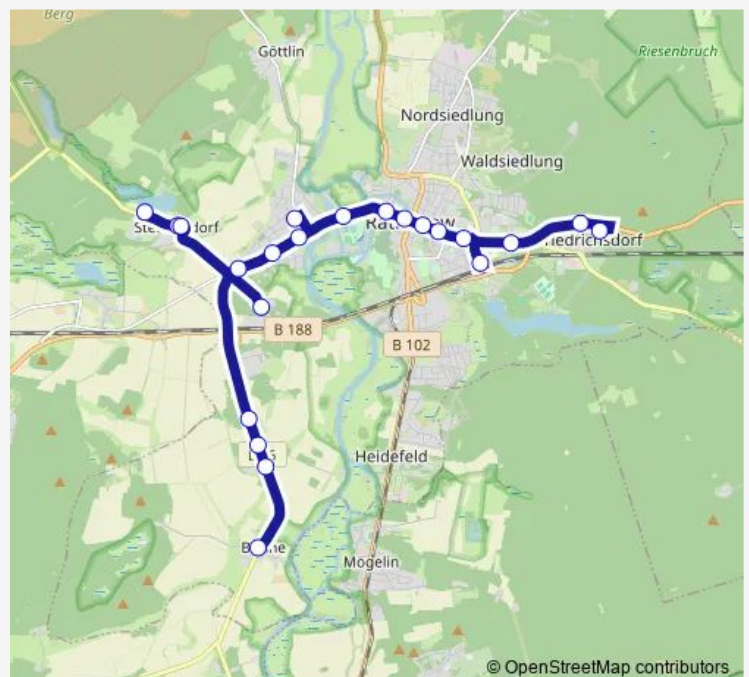

Rathenow, Friedensstr.

Rathenow, Seegersallee

Rathenow, Optikpark

Rathenow, Platz der Jugend

Rathenow, Stadtschleuse

Rathenow, Märkischer Platz

Rathenow, Rathaus

Rathenow, Waldschloß

Rathenow, Bahnhof

### Route schedule

Steckelsdorf, See — Rathenow, Bahnhof

Monday 06:30-20:38

Tuesday 06:30-20:38

Wednesday 06:30-20:38

Thursday 06:30-20:38

Friday 06:30-20:38

Saturday 08:38-20:38

### Route info

Direction: Steckelsdorf, See

Stops: 13

Trip Duration: 0 hour 21 min