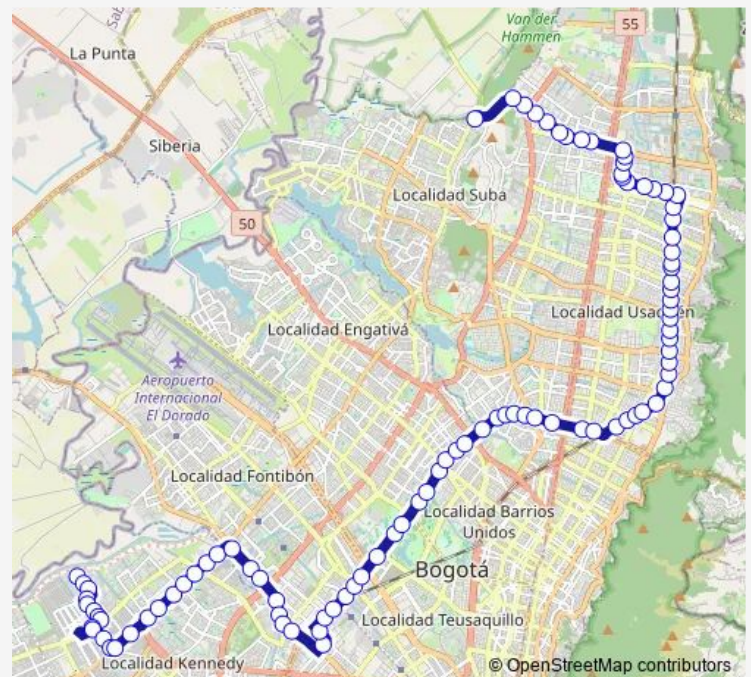

AV. C. de Cali - CL 37 Sur

AV. C. de Cali - CL 1 Sur

AV. C. de Cali - CL 6

AV. C. de Cali - CL 6D

AV. C. de Cali - CL 8B

Av.C.Cali - CL 10b

AV. C. de Cali - CL 11A

AV. C. de Cali - CL 13A

### Route schedule

CL 26 Sur - KR 97F Br. Tierra Buena — KR 92 - CL 170

Monday 04:00-23:00

Tuesday 04:00-23:00

Wednesday 04:00-23:00

Thursday 04:00-23:00

Friday 04:00-23:00

Saturday 04:00-21:30

### Route info

Direction: CL 26 Sur - KR 97F Br. Tierra Buena

Stops: 94

Trip Duration: 2 hour 52 min

C404 — Villa del prado

BusMaps

AV. Centenario - KR 82

AV. Centenario - KR 78G