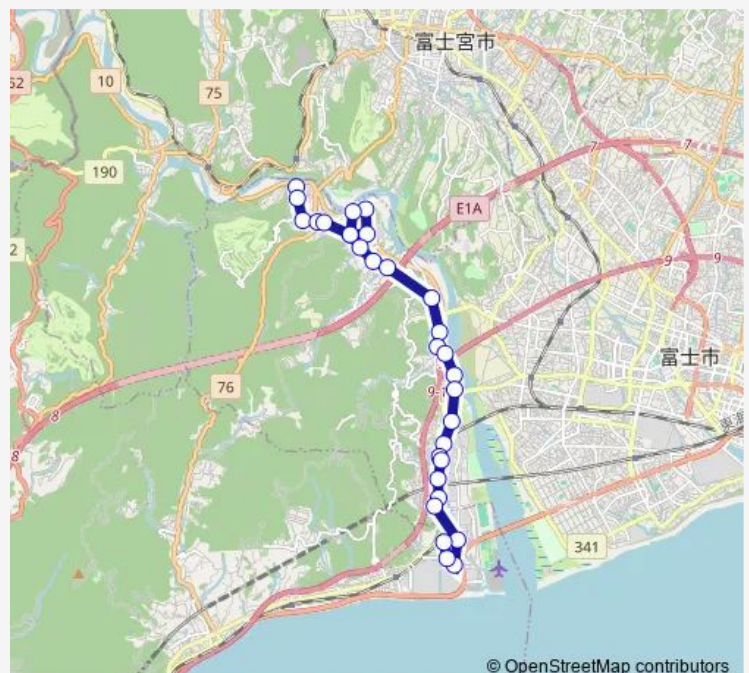

Bus 大北線:大北 発 蒲原中学校 行き 大北 発 蒲原中学校 行き(大北線:大北 ~ 中野台 ~ 蒲原病院 ~ 蒲原中学校)

[Go to website](#)

Direction

大北 — 蒲原中学校

30 stops

[Open route schedule](#)

- 大北
- 大北公民館
- 堀之内
- 北松野
- 清水
- 富士川第二小学校
- 原方
- 中野台公民館
- 富士松野公園入口
- 富士川第二小学校
- 松野局
- 南松野
- 根方
- 木島
- 小山北
- 小山
- 富士川楽座
- 湯沢橋
- 富士川橋
- 旭町
- Ja富士市富士川支店前

Route schedule

大北 — 蒲原中学校

Monday	06:48-17:20
Tuesday	06:48-17:20
Wednesday	06:48-17:20
Thursday	06:48-17:20
Friday	06:48-17:20
Saturday	09:20-13:50
Sunday	09:20-13:50

Route info

Direction: 大北

Stops: 30

Trip Duration: 0 hour 42 min

■ 大北線:大北 発 蒲原中学校 行き — 大北 発 蒲原中学校 行き(大北線:大北 ~ 中野台 ~ 蒲原病院 ~ 蒲原中学校)

富士川駅入口

富士川駅

小池入口

幸町

蒲原病院

留出東公園前

日の出町