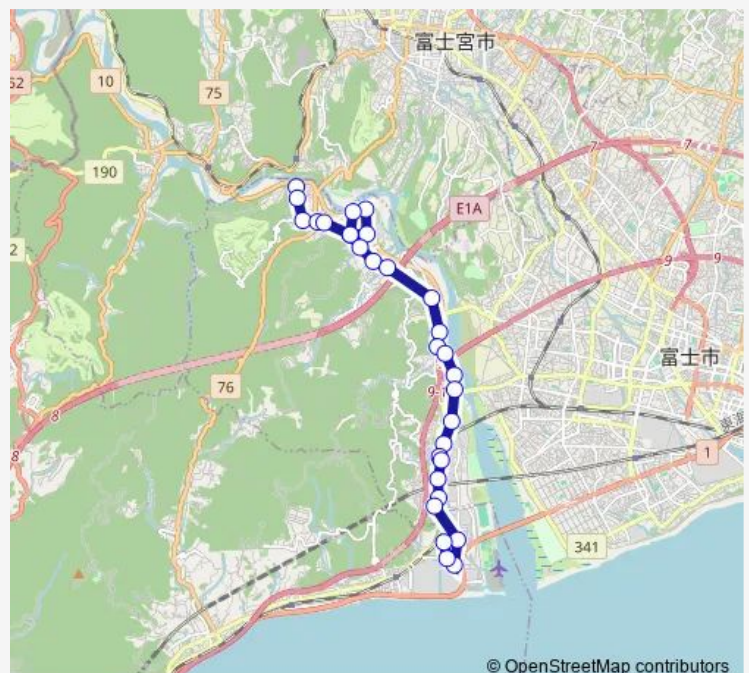

Bus 大北線:大北 発 蒲原中学校 行き 大北 発 蒲原中学校 行き(大北線:大北 ~ 中野台 ~ 蒲原病院 ~ 蒲原中学校)

[Go to website](#)

Direction

大北 — 蒲原中学校

30 stops

[Open route schedule](#)

- 大北
- 大北公民館
- 堀之内
- 北松野
- 清水
- 富士川第二小学校
- 原方
- 中野台公民館
- 富士松野公園入口
- 富士川第二小学校
- 松野局
- 南松野
- 根方
- 木島
- 小山北
- 小山
- 富士川楽座
- 湯沢橋
- 富士川橋
- 旭町
- Ja富士市富士川支店前

Route schedule

大北 — 蒲原中学校

Monday	06:48-17:20
Tuesday	06:48-17:20
Wednesday	06:48-17:20
Thursday	06:48-17:20
Friday	06:48-17:20
Saturday	09:20-13:50
Sunday	09:20-13:50

Route info

Direction: 大北

Stops: 30

Trip Duration: 0 hour 42 min

■ 大北線:大北 発 蒲原中学校 行き — 大北 発 蒲原中学校 行き(大北線:大北 ~ 中野台 ~ 蒲原病院 ~ 蒲原中学校)

富士川駅入口

富士川駅

小池入口

幸町

蒲原病院

留出東公園前

日の出町