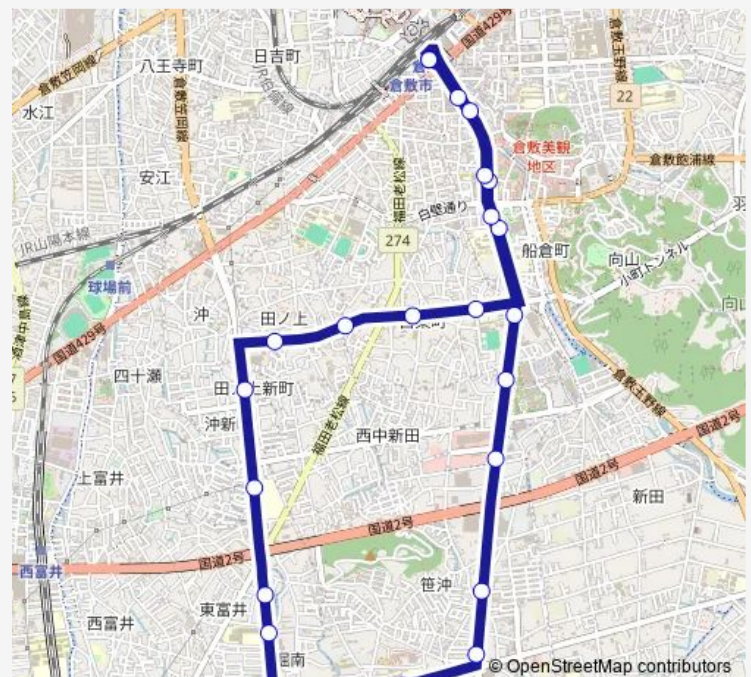

Bus

C2_倉敷駅→成人病センター・ -

堀南・市役所→倉敷駅 (倉敷循環線左回り) 倉敷循環線

[Go to website](#)

Direction

倉敷駅 — 倉敷駅

24 stops

[Open route schedule](#)

倉敷駅

あちてらす倉敷前

大原美術館前

中央二丁目

倉商前

倉敷成人病センター前

倉敷消防署

田ノ上

沖新町

大高小学校前

東富井

倉敷南小学校前

堀南

リハビリテーション病院

葦高小学校正門

葦高小学校東

笹沖

総合市場前

倉敷市役所

倉商東

Route schedule

倉敷駅 — 倉敷駅

Monday 14:50-19:20

Tuesday 14:50-19:20

Wednesday 14:50-19:20

Thursday 14:50-19:20

Friday 14:50-19:20

Saturday —

Sunday —

Route info

Direction: 倉敷駅

Stops: 24

Trip Duration: 0 hour 36 min

■ C2_倉敷駅→成人病センター・堀南・市役所→倉敷駅 (倉敷循環線左回り) — 倉敷循環線