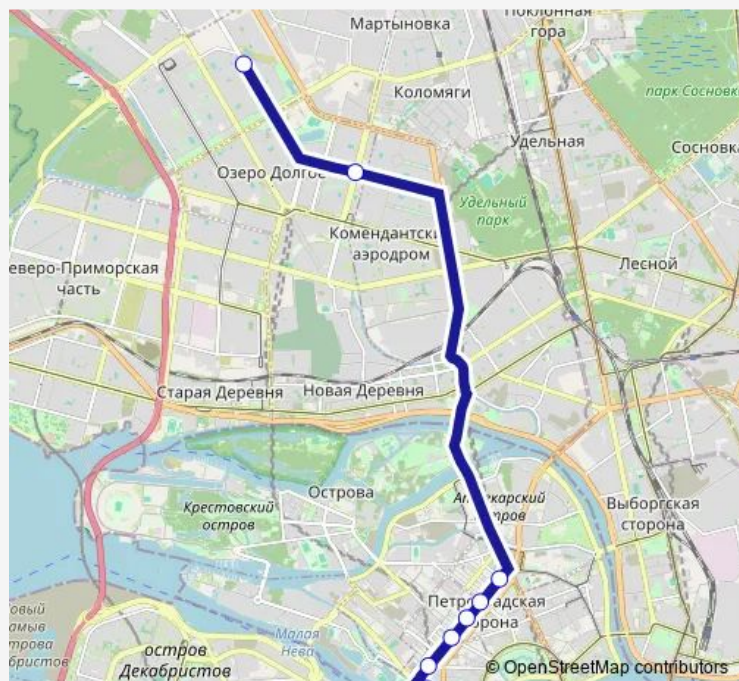

Direction

СТ. Метро Спортивная — ПР. Королёва, 48

8 stops

[Open route schedule](#)

СТ. Метро Спортивная

Пионерская Ул.

Введенская Ул.

УЛ. Ленина

Wednesday 06:40-22:41

Thursday 06:40-22:41

Friday 06:40-22:41

Saturday 07:00-22:24

Sunday 07:00-22:24

Route info

Direction: СТ. Метро Спортивная

Stops: 8

Trip Duration: 0 hour 25 min

Direction

ПР. Королёва, 48 — СТ. Метро Спортивная

8 stops

[Open route schedule](#)

ПР. Королёва, 48

Кт

Ординарная Ул.

УЛ. Ленина

Шамшева Ул.

Введенская Ул.

УЛ. Красного Курсанта

СТ. Метро Спортивная

Route schedule

ПР. Королёва, 48 — СТ. Метро Спортивная

Monday	06:16-22:28
Tuesday	06:16-22:28
Wednesday	06:16-22:28
Thursday	06:16-22:28
Friday	06:16-22:28
Saturday	07:00-21:58
Sunday	07:00-21:58