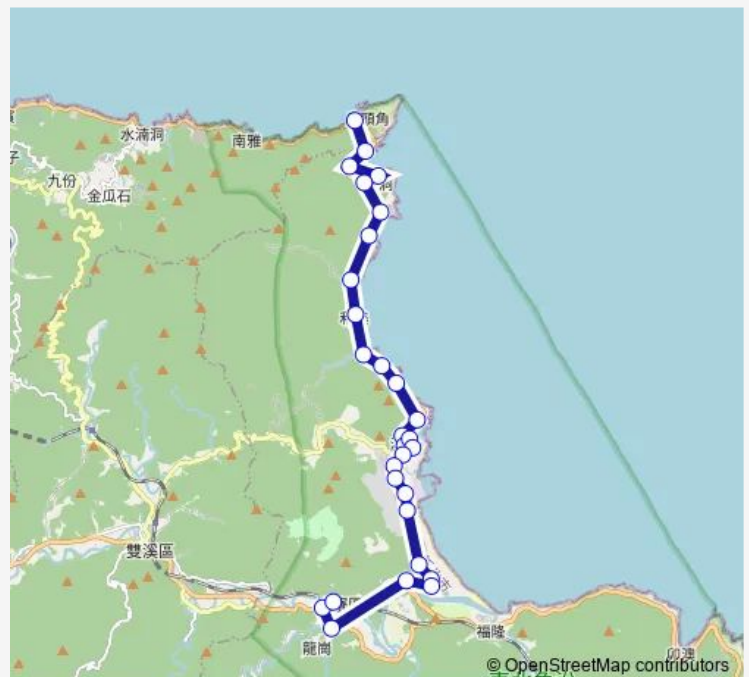

### Route info

Direction: 貢寮火車站

Stops: 27

Trip Duration: 13 hour 10 min

F837 — 貢寮火車站-鼻頭里停車場

龍洞南口海洋公園

佛祖廟

龍洞港