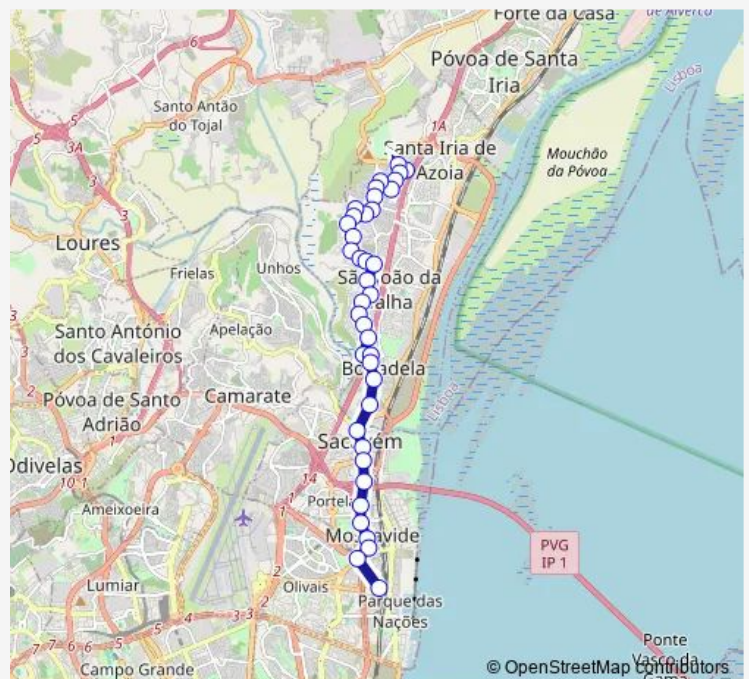

Tuesday 05:45-20:15

Wednesday 05:45-20:15

Thursday 05:45-20:15

Friday 05:45-20:15

Saturday 05:45

Sunday 06:10

Route info

Direction: Portela Azóia (R Bom Jesus)

Stops: 39

Trip Duration: 0 hour 37 min

■ 318 - Portela de Azóia - Lisboa (Estação Oriente)

Bº Fraternidade (R Principal) Poste Alta Tensão

Bº Fraternidade (Inf Sagres) Fte Igreja

Bº Fraternidade (R Norte)

Bobadela (Bº Bela Vista) R Norte (X) R Central