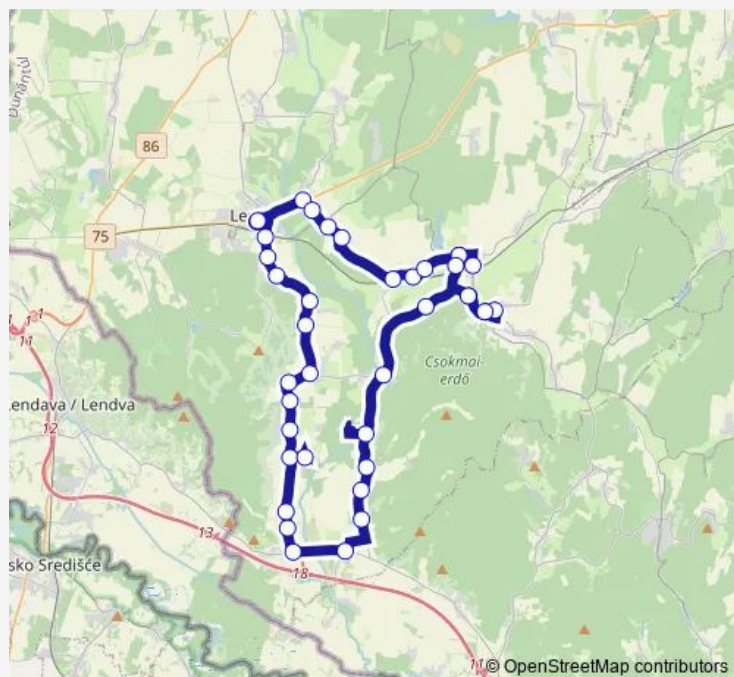

Coach Service 6457 Lenti - Páka - Tormafölde - Lovászi - Lenti

[Go to website](#)

Direction

Lenti, autóbusz-állomás — Lenti, autóbusz-állomás

35 stops

[Open route schedule](#)

Lenti, autóbusz-állomás

Lenti (Mumor), Törpe Csárda

Lenti (Mumor), Damjanich utca 51.

Lenti (Lentiszombathely), Szombathelyi utca

Lenti (Lentiszombathely), iskola

Iklódbördőce, vasútállomás bejárati út

Iklódbördőce, vegyesbolt

Iklódbördőce, Béke utca 30.

Csömödér, posta

Páka, Béke utca 19.

Páka, sportpálya

Páka, iskola

Páka, sportpálya

Páka, Béke utca 19.

Szécsisziget, Petrócpusztá

Szécsisziget, bejárati út

Lovászi, elágazás [3]

Tormafölde, alsó

Tormafölde, posta

Tormafölde, Józsalak

Dobri, vegyesbolt

Route schedule

Lenti, autóbusz-állomás — Lenti, autóbusz-állomás

Monday 20:10-20:20

Tuesday 20:10-20:20

Wednesday 20:10-20:20

Thursday 20:10-20:20

Friday 20:10-20:20

Saturday —

Sunday 20:10-20:20

Route info

Direction: Lenti, autóbusz-állomás

Stops: 35

Trip Duration: 1 hour 5 min

6457 — Lenti - Páka - Tormafölde - Lovászi - Lenti