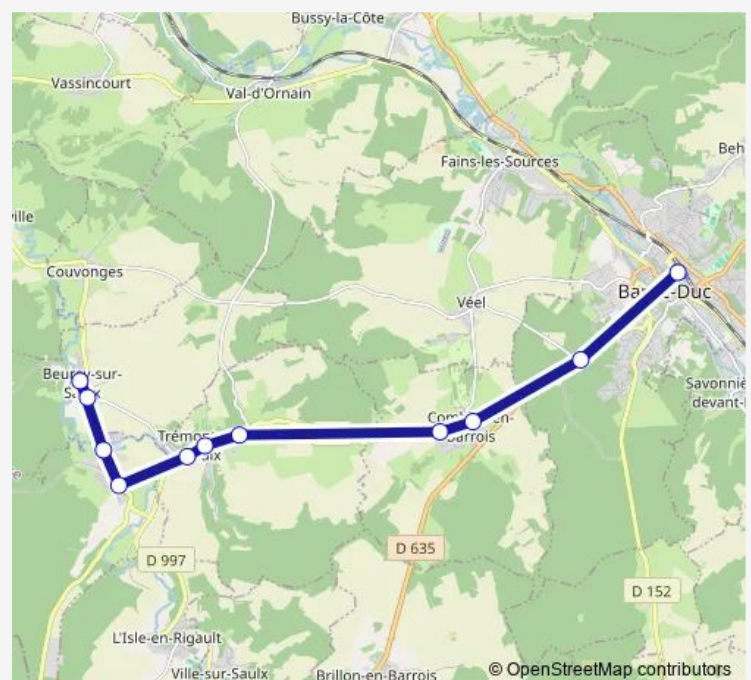

Bus LS10 Beurey sur Saulx - Bar le Duc

[Go to website](#)

Direction

BAR LE DUC - Gare multimodale — Beurey SUR Saulx - Rue Haute

11 stops

[Open route schedule](#)

BAR LE DUC - Gare multimodale

BAR LE DUC - Rue de Veel

Beurey SUR Saulx - Ecole maternelle

Beurey SUR Saulx - Rue Haute

Route schedule

BAR LE DUC - Gare multimodale — Beurey SUR Saulx - Rue Haute

Monday 16:00-18:15

Tuesday 16:00-18:15

Wednesday 12:15

Thursday 16:00-18:15

Friday 16:00-18:15

Saturday —

Sunday —

Route info

Direction: BAR LE DUC - Gare multimodale

Stops: 11

Trip Duration: 0 hour 31 min

LS10 — Beurey sur Saulx - Bar le Duc

Direction

Beurey SUR Saulx - Rue Haute — BAR LE DUC - Gare multimodale

11 stops

[Open route schedule](#)

Beurey SUR Saulx - Rue Haute

Beurey SUR Saulx - Ecole maternelle

Robert Espagne - Mairie

Robert Espagne - Gare