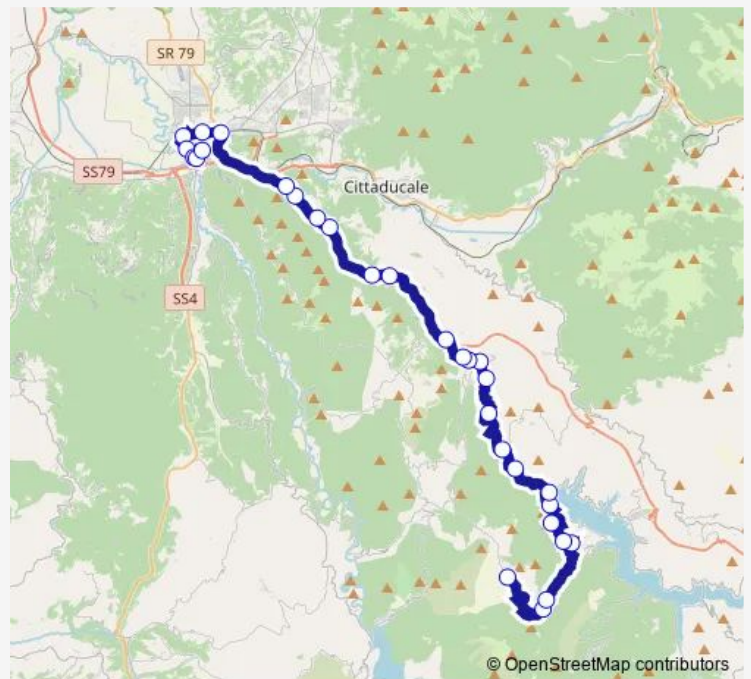

**Bus Vallecupola - Rieti # Ri94d**

[Go to website](#)

**Direction**

ROCCA SINIBALDA | Vallecupola # f9402 — Rieti | Piazza Cavour # f1068

29 stops

[Open route schedule](#)

- ROCCA SINIBALDA | Vallecupola # f9402
- VARCO SABINO | Piazza Caduti # f9401
- VARCO SABINO | Via Roma # f9403
- VARCO SABINO | Poggio Vittiano # f9404
- VARCO SABINO | Via Rocca Vittiana # f9405
- VARCO SABINO | Rocca Vittiana # f9406
- VARCO SABINO | Lago del Salto # f9407
- PETRELLA | Via Cicolana Bassa (Diga) # f9408
- PETRELLA | Via Cicolana Bassa (Km 8) # f9409
- PETRELLA | Via Cicolana Bassa (Km 7) # f9410
- PETRELLA | Via Cicolana Bassa Via Offeio # f9411
- PETRELLA | Via Cicolana Bassa Via San Martino # f9412
- PETRELLA | Via Cicolana Bassa (Km 2) # f9413
- CONCERVIANO | Bivio Dogana # f9414
- CONCERVIANO | Via Cicolana Bassa # f9415
- LONGONE | Via Concerviano Via Salto Cicolana # f9416
- CITTADUCALE | Grotti # f8424
- CITTADUCALE | Liotti # f8425
- CITTADUCALE | Via Salto Cicolana (Km 6) # f8426
- RIETI | Via Salto Cicolana (Km 5) # f8427
- RIETI | Casette # f8428

**Route schedule**

ROCCA SINIBALDA | Vallecupola # f9402 — Rieti | Piazza Cavour # f1068

Monday	16:00
Tuesday	16:00
Wednesday	16:00
Thursday	16:00
Friday	16:00
Saturday	15:45
Sunday	—

**Route info**

Direction: ROCCA SINIBALDA | Vallecupola # f9402

Stops: 29

Trip Duration: 1 hour 0 min

Vallecupola - Rieti # Ri94d

RIETI | Via Salto Cicolana (Km 3) # f8429

Rieti | Largo Bersaglieri # f1069

Rieti | Stazione FS Ist. Superiore Principessa di Napoli # f1070