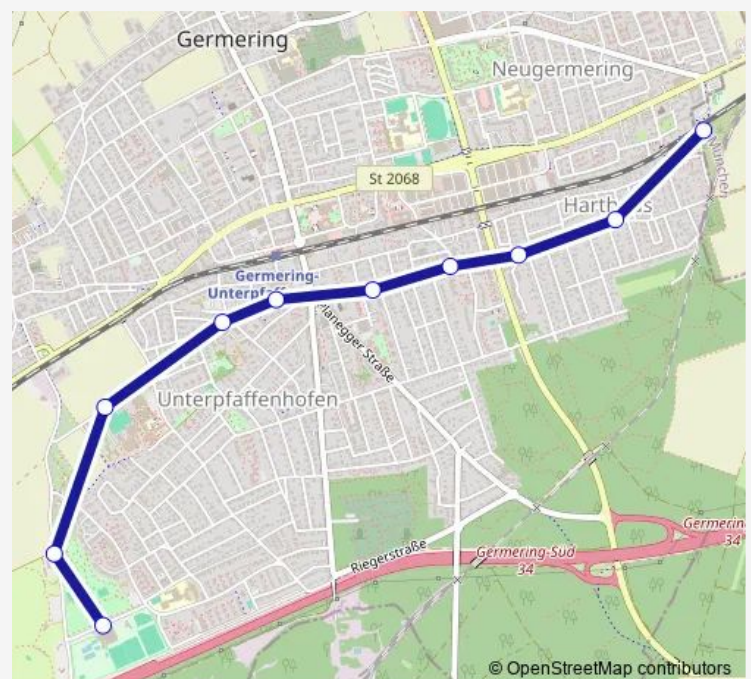

### Direction

Harthaus \*100 Süd — Germering, Freibad / Polariom

10 stops

[Open route schedule](#)

Harthaus \*100 Süd

Germering, Wendelsteinstraße

Germering, Wallbergstraße

Germering, Streiflacher Straße

Germering, Hart-/Flurstraße

Germering, Kleiner Stachus

Unterpfaffenhofen, Volksfestplatz

Germering, Alfons-Baumann-Str.

Germering, Westpark

Germering, Freibad / Polariom

### Route schedule

Harthaus \*100 Süd — Germering, Freibad / Polariom

Monday	05:32-21:12
Tuesday	05:32-21:12
Wednesday	05:32-21:12
Thursday	05:32-21:12
Friday	05:32-21:12
Saturday	05:32-21:12
Sunday	08:12-18:12

### Route info

Direction: Harthaus \*100 Süd

Stops: 10

Trip Duration: 0 hour 12 min

**Direction**

Germering, Freibad / Polariom — Harthaus \*100 Süd

10 stops

[Open route schedule](#)