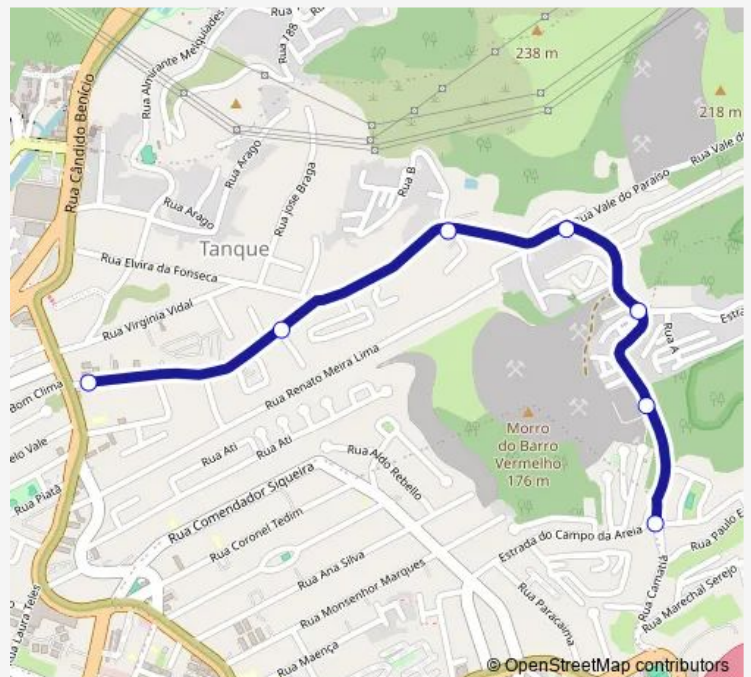

Bus 859 Covanca - Largo do Tanque

[Go to website](#)

**Direction**

Geremário Dantas — Ponto Final: Covanca

7 stops

[Open route schedule](#)

Geremário Dantas

Virgínia Vidal

Caminho do Waldemar

Vale do Paraíso

Campo da Areia

Flora de Jacarepaguá

Ponto Final: Covanca

**Route schedule**

Geremário Dantas — Ponto Final: Covanca

Monday	00:00
Tuesday	00:00
Wednesday	00:00
Thursday	00:00
Friday	00:00
Saturday	00:00
Sunday	00:00

**Route info**

Direction: Geremário Dantas

Stops: 7

Trip Duration: 0 hour 14 min

859 — Covanca - Largo do Tanque

## Direction

Ponto Final: Covanca — Geremário Dantas

8 stops

[Open route schedule](#)

Ponto Final: Covanca

Flora de Jacarepaguá

Campo da Areia

Vale do Paraíso