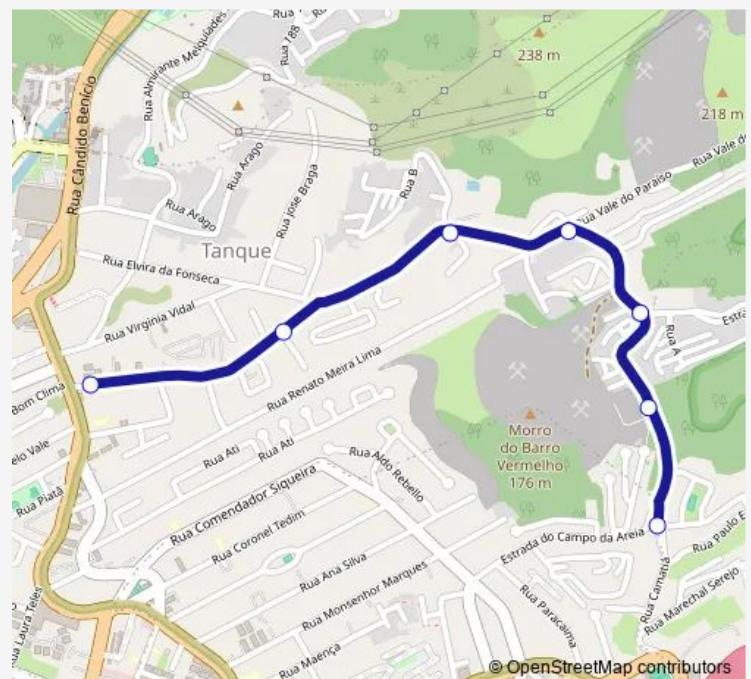

Bus 859 Covanca - Largo do Tanque

[Go to website](#)

Direction

Geremário Dantas — Ponto Final: Covanca

7 stops

[Open route schedule](#)

Geremário Dantas

Virgínia Vidal

Caminho do Waldemar

Vale do Paraíso

Campo da Areia

Flora de Jacarepaguá

Ponto Final: Covanca

Route schedule

Geremário Dantas — Ponto Final: Covanca

Monday	00:00
Tuesday	00:00
Wednesday	00:00
Thursday	00:00
Friday	00:00
Saturday	00:00
Sunday	00:00

Route info

Direction: Geremário Dantas

Stops: 7

Trip Duration: 0 hour 14 min

859 — Covanca - Largo do Tanque

BusMaps

Direction

Ponto Final: Covanca — Geremário Dantas

8 stops

[Open route schedule](#)

Ponto Final: Covanca

Flora de Jacarepaguá

Campo da Areia

Vale do Paraíso

Caminho do Waldemar

Elvira da Fonseca