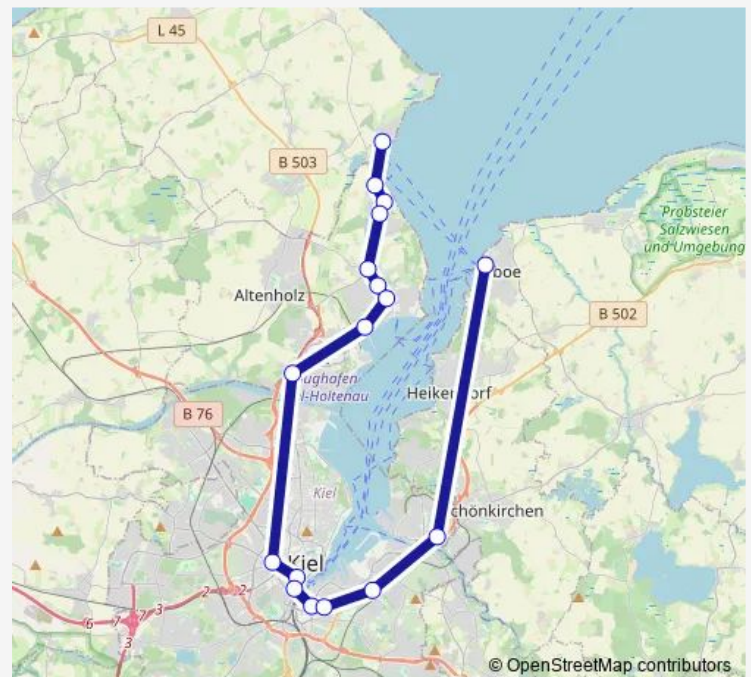

Bus X92

[Go to website](#)

Direction

Strande — Laboe Hafen/Wendeschleife

17 stops

[Open route schedule](#)

Strande

Kiel Olympiazentrum

Kiel Ziegelteich

Kiel Hauptbahnhof

Kiel KVG-Betriebshof Werftstraße

Kiel Karlstal

Kiel Hollmannstraße

Kiel Schönkirchener Straße

Laboe Hafen/Wendeschleife

Route schedule

Strande — Laboe Hafen/Wendeschleife

Monday —

Tuesday —

Wednesday —

Thursday —

Friday —

Saturday 10:48-20:06

Sunday 10:48-20:06

Route info

Direction: Strande

Stops: 17

Trip Duration: 1 hour 7 min

X92

BusMaps

Direction

Laboe Hafen/Wendeschleife — Strande