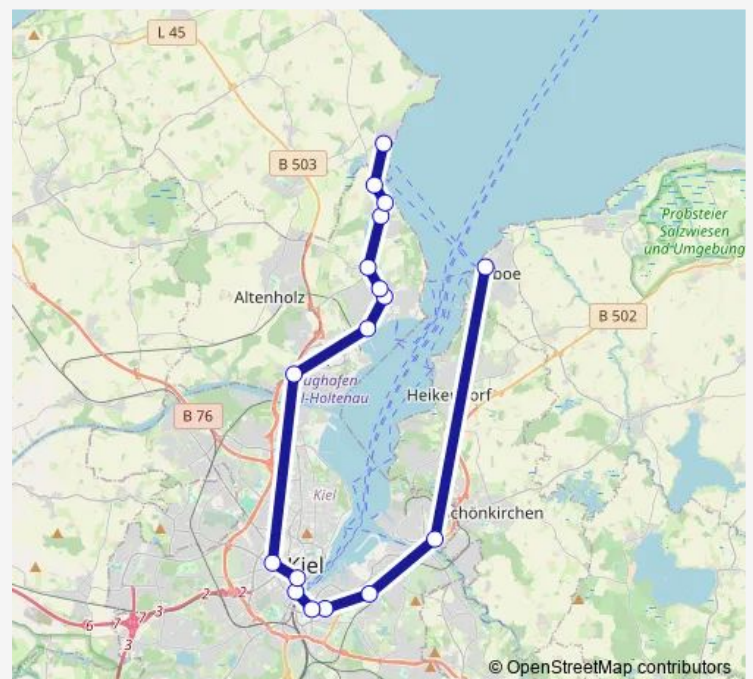

Kiel Kreuzung Pries

Kiel Claudiusstraße

Kiel Brauner Berg

Kiel Prieser Strand

Kiel Immelmanstraße

Kiel Wilhelmplatz

Kiel Ziegelteich

Kiel Hauptbahnhof

Kiel KVG-Betriebshof Werftstraße

Kiel Karlstal

Kiel Hollmannstraße

Kiel Schönkirchener Straße

Laboe Hafen/Wendeschleife

Route schedule

Strande — Laboe Hafen/Wendeschleife

Monday —

Tuesday —

Wednesday —

Thursday —

Friday —

Saturday 10:48-20:06

Sunday 10:48-20:06

Route info

Direction: Strande

Stops: 17

Trip Duration: 1 hour 7 min

Direction

Laboe Hafen/Wendeschleife — Strande

17 stops

[Open route schedule](#)

Laboe Hafen/Wendeschleife

Kiel Schönkirchener Straße