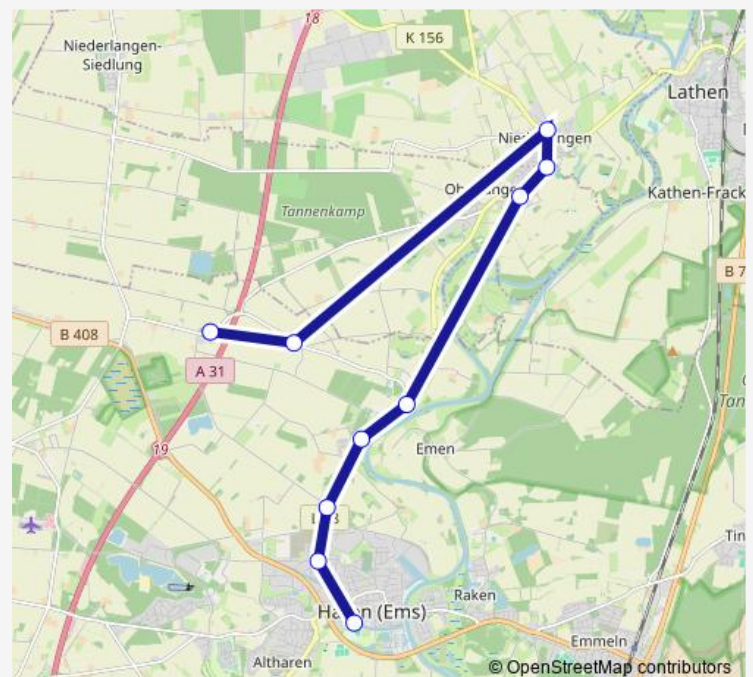

Metro 915 Haren - Niederlangen

[Go to website](#)

Direction

Niederl. , Mehrzweckhalle — Haren, Hallenbad

9 stops

[Open route schedule](#)

Niederl. , Mehrzweckhalle

Niederlangen, Grundschule

Oberlangen, Dorfplatz

Landegge, Alte Schule

Landegge, Landegger Berg

Haren, Mühlenberg

Haren, Judenfriedhof

Haren, Ansgarschule

Haren, Hallenbad

Route schedule

Niederl. , Mehrzweckhalle — Haren, Hallenbad

Monday 07:26

Tuesday 07:26

Wednesday 07:26

Thursday 07:26

Friday 07:26

Saturday —

Sunday —

Route info

Direction: Niederl. , Mehrzweckhalle

Stops: 9

Trip Duration: 0 hour 19 min

915 — Haren - Niederlangen