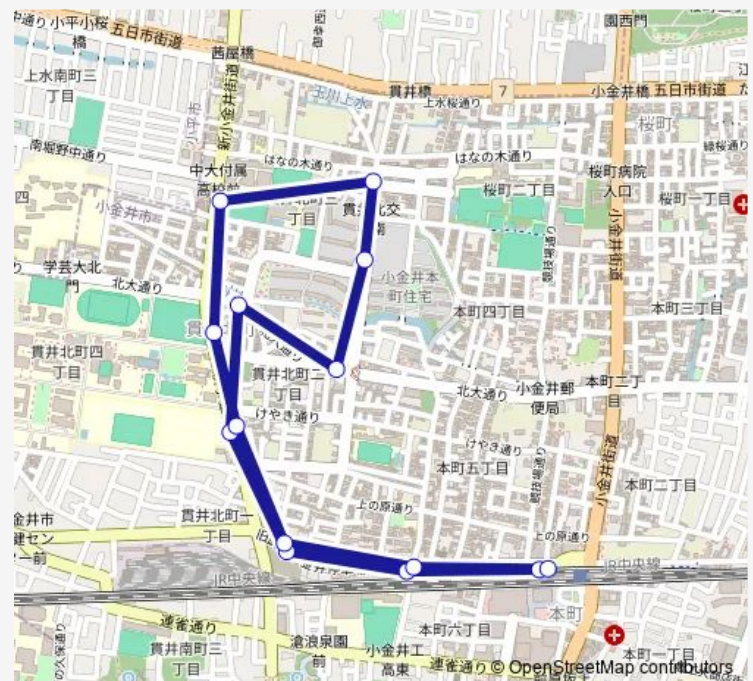

プール前

ナンジャモンジャ通り入口

本町住宅

北町交番

中大附属高校

プール前

学芸大東門

貫井北町

本町五丁目 (小金井市)

武蔵小金井駅北口

### Route schedule

武蔵小金井駅北口 — 武蔵小金井駅北口

Monday 12:00-23:29

Tuesday 12:00-23:29

Wednesday 12:00-23:29

Thursday 12:00-23:29

Friday 12:00-23:29

Saturday 12:00-22:41

### Route info

Direction: 武蔵小金井駅北口

Stops: 14

Trip Duration: 0 hour 18 min

武 3 1 Bus time schedules and route maps are available in an offline PDF at [busmaps.com](https://busmaps.com). Use the [busmaps.com](https://busmaps.com) website to see live bus times, train schedule or subway schedule, and step-by-step directions for all public transit in Koganei