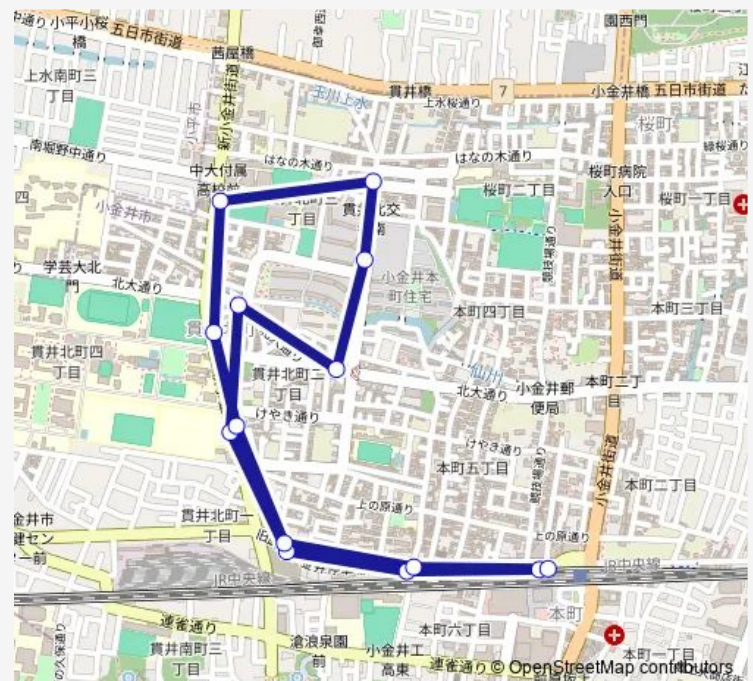

Direction

武蔵小金井駅北口 — 武蔵小金井駅北口

14 stops

[Open route schedule](#)

武蔵小金井駅北口

本町五丁目 (小金井市)

貫井北町

学芸大東門

プール前

ナンジャモンジャ通り入口

本町住宅

北町交番

中大附属高校

プール前

学芸大東門

貫井北町

本町五丁目 (小金井市)

武蔵小金井駅北口

Route schedule

武蔵小金井駅北口 — 武蔵小金井駅北口

Monday 12:00-23:29

Tuesday 12:00-23:29

Wednesday 12:00-23:29

Thursday 12:00-23:29

Friday 12:00-23:29

Saturday 12:00-22:41

Sunday 12:04-22:18

Route info

Direction: 武蔵小金井駅北口

Stops: 14

Trip Duration: 0 hour 18 min

武 3 1 Bus time schedules and route maps are available in an offline PDF at busmaps.com. Use the busmaps.com website to see live bus times, train schedule or subway schedule, and step-by-step directions for all public transit in Koganei