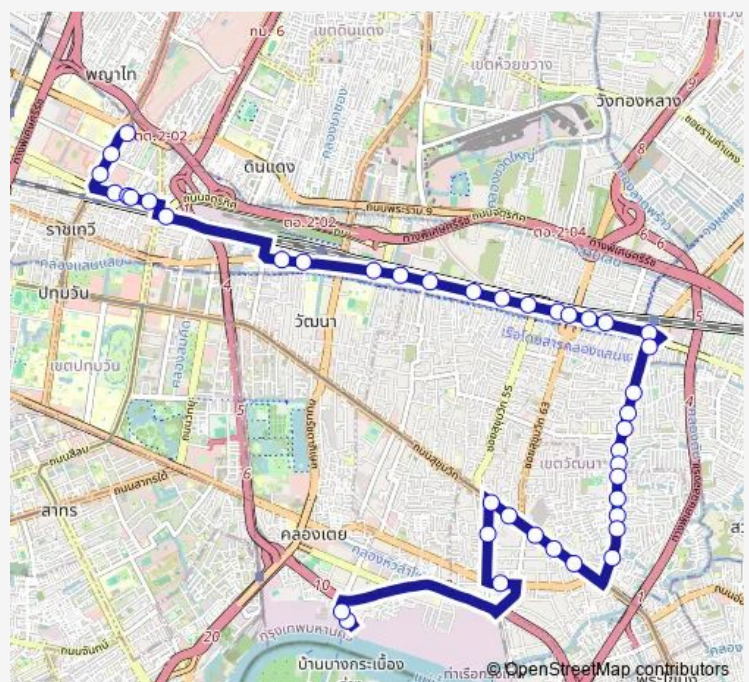

ซอยศูนย์วิจัย;Soi Soonvijai

สถานีคลองตัน;Khlong Tan Station

แยกทองหล่อเหนือ(ขาออก);Thong Lo Intersrction (North)

หลังแยกเอกมัยเหนือ;Behind Ekkamai Nuea intersection

Route schedule

อนุสาวรีย์ชัยสมรภูมิ (เกาะพญาไท);Victory Monument (Phaya Thai) — ท่าเรือคลองเตย;Khlong Toei Bus Terminal

Monday 00:01

Tuesday 00:01

Wednesday 00:01

Thursday 00:01

Friday 00:01

Saturday 00:01

Sunday 00:01

Route info

Direction: อนุสาวรีย์ชัยสมรภูมิ (เกาะพญาไท);Victory Monument (Phaya Thai)

Stops: 41

Trip Duration: 1 hour 12 min

3-44 — ท่าเรือคลองเตย - อนุสาวรีย์ชัยสมรภูมิ;
Khlong Toei pier - Victory Monument

รพ.เพชรเวช;Petcharavej Hospital