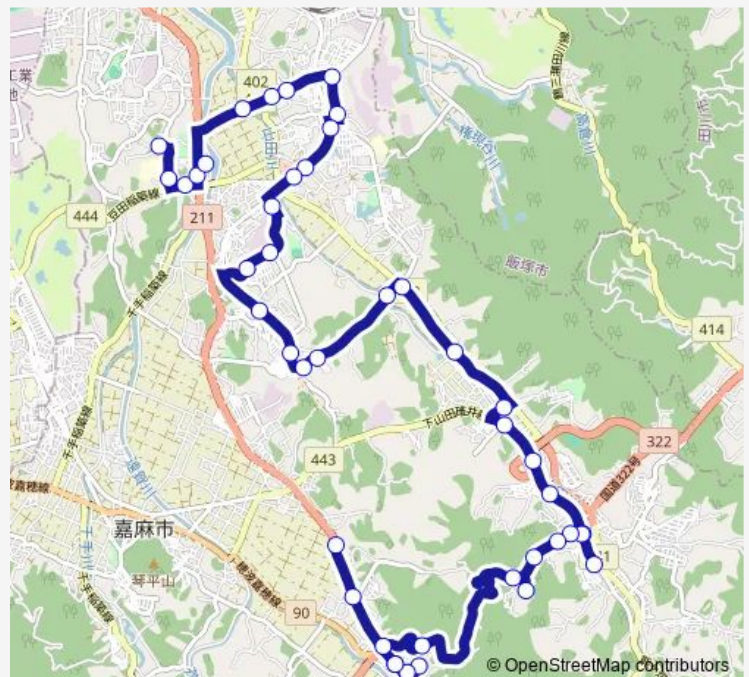

稲築サンライズ才田

稲築才田日吉

城ヶ浦橋

Route schedule

稲築病院 — 総合バスステーション

Monday 06:59-19:00

Tuesday 06:59-19:00

Wednesday 06:59-19:00

Thursday 06:59-19:00

Friday 06:59-19:00

Saturday 06:59-19:00

Sunday 06:59-19:00

Route info

Direction: 稲築病院

Stops: 44

Trip Duration: 0 hour 50 min

市内循環線東回り (総合バスステーション方面)

辻入口

下の谷

下山田小学校下

山下

深見

山田中学校

日赤病院前