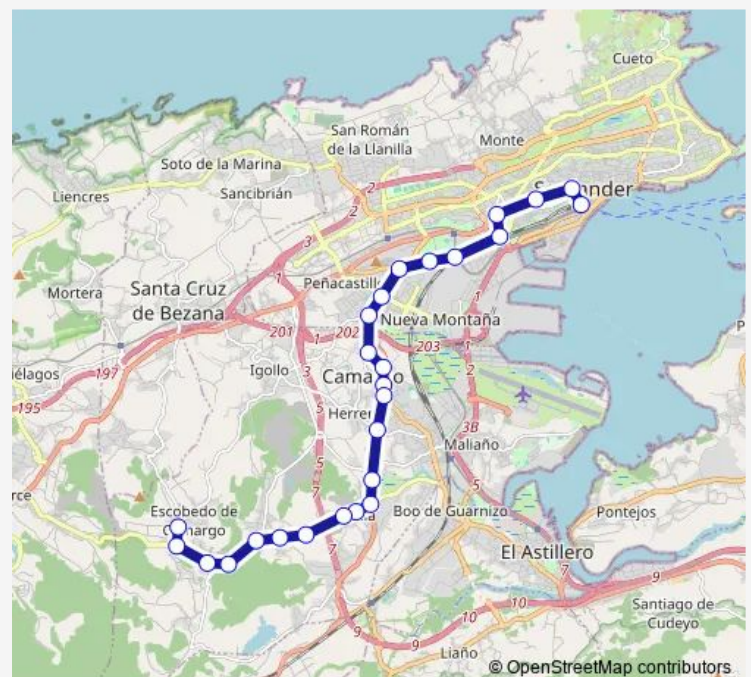

Wednesday 08:23-20:23

Thursday 08:23-20:23

Friday 08:23-20:23

Saturday —

Sunday —

Route info

Direction: La Jaya (Maoño)

Stops: 30

Trip Duration: 0 hour 30 min

S6 Santander-Escobedo

BusMaps

C.Carrefour (Peñacastillo)

El Empalme (Peñacastillo)

Eduardo Garcia del Rio/BSH (Santander)

Avda Eduardo Garcia del rio (Santander)

Valdecilla Sur Reyerta (Santander)

Friday 07:00-20:00

Saturday —

Sunday —

Route info

Direction: E.Autobuses Santander (Santander)

Stops: 26

Trip Duration: 0 hour 30 min

Barrio Tocos 9 (Escobedo)