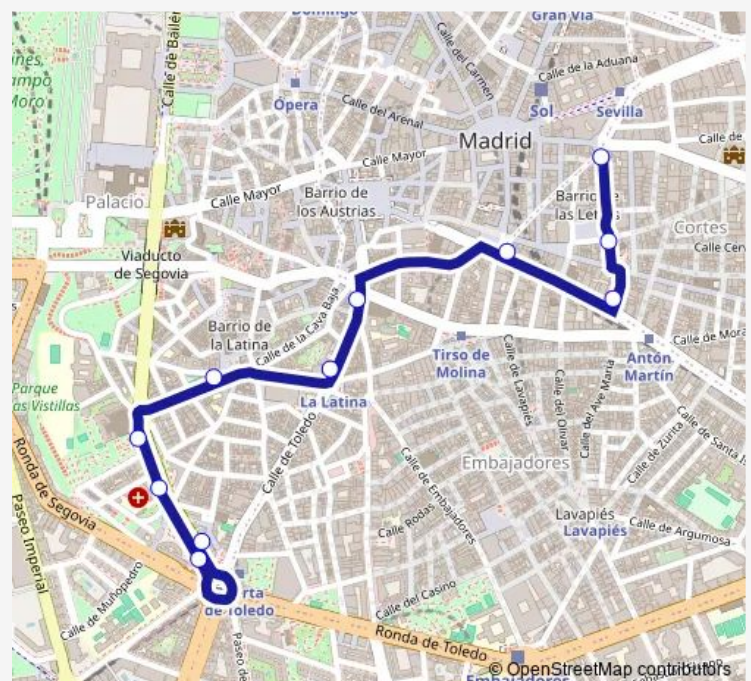

Direction

Canalejas — Puerta de Toledo

11 stops

[Open route schedule](#)

Canalejas

Santa Ana

Plaza Matute

Benavente

Toledo-Colegiata San Isidro

La Latina

San Francisco el Grande-Plaza de los Car

San Francisco El Grande

La Paloma

Puerta de Toledo

Puerta de Toledo

Route schedule

Canalejas — Puerta de Toledo

Monday 05:50-19:50

Tuesday 05:50-19:50

Wednesday 05:50-19:50

Thursday 05:50-19:50

Friday 05:50-19:50

Saturday 06:20-19:00

Sunday 06:20-19:00

Route info

Direction: Canalejas

Stops: 11

Trip Duration: 0 hour 25 min

Direction

Puerta de Toledo — Canalejas

15 stops

[Open route schedule](#)