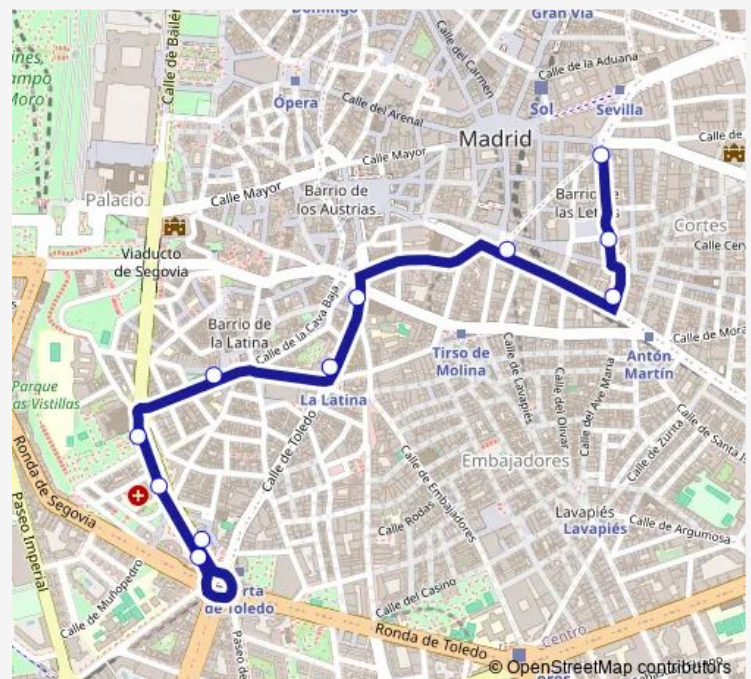

### Direction

Canalejas — Puerta de Toledo

11 stops

[Open route schedule](#)

Canalejas

Santa Ana

Plaza Matute

Benavente

Toledo-Colegiata San Isidro

La Latina

San Francisco el Grande-Plaza de los Car

San Francisco El Grande

La Paloma

Puerta de Toledo

Puerta de Toledo

### Route schedule

Canalejas — Puerta de Toledo

Monday 05:50-19:50

Tuesday 05:50-19:50

Wednesday 05:50-19:50

Thursday 05:50-19:50

Friday 05:50-19:50

Saturday 06:20-19:00

### Route info

Direction: Canalejas

Stops: 11

Trip Duration: 0 hour 25 min