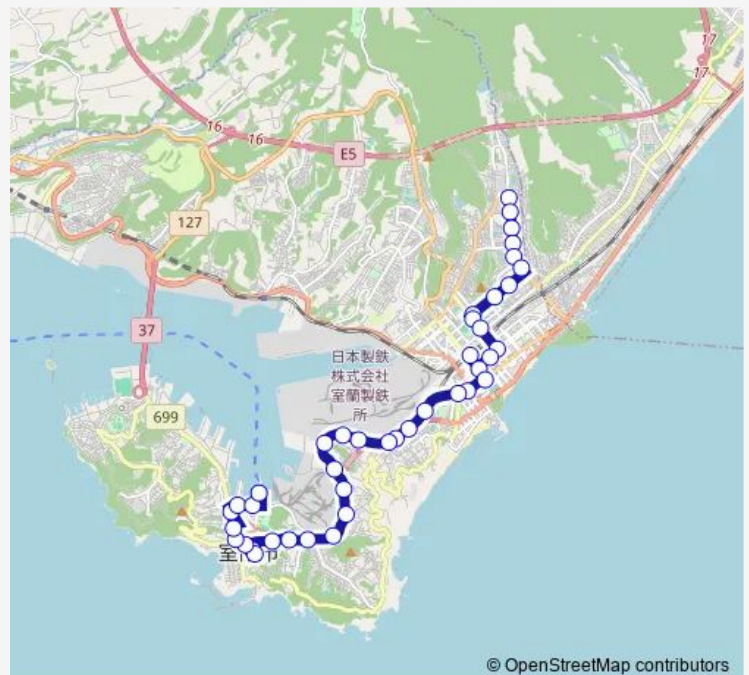

Route schedule

工大 — 室蘭フェリーターミナル

Monday	06:40-07:50
Tuesday	06:40-07:50
Wednesday	06:40-07:50
Thursday	06:40-07:50
Friday	06:40-07:50
Saturday	06:55-07:50
Sunday	06:55-07:50

Route info

Direction: 工大

Stops: 41

Trip Duration: 0 hour 58 min

© OpenStreetMap contributors

■ 室蘭港工大線 復

BusMaps

輪西駅前

大沢1丁目

トヨタ前

鉄原前

御崎駅前

御崎アパート前

御前水

ラッパ森

母恋駅前

日鋼記念病院前

Nhk前

市役所前

市立病院前

市役所北

小公園前

中央町

室蘭観光協会前

市港湾部前

入江臨海公園

室蘭フェリーターミナル